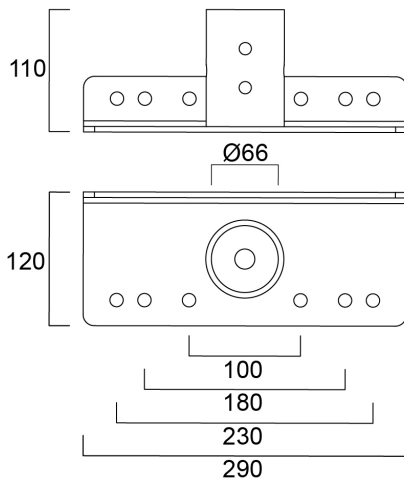

Raiden 3-21klm/Kalani Post Top Adaptor 60mm

Code article 2824175

SYLVANIA

Post top adaptor for 60mm diameter poles, compatible with 3/8/12/21 klm Raiden and all Kalani. Weight: 2.9kg.

Atouts techniques

Dimensions (mm)

Photométrie

Données générales

Nom du produit	Raiden 3-21klm/Kalani Post Top Adaptor 60mm
Technologie	Non - Electrical Device
Type d'accessoire	Mounting
Type of accessory	Adapter
General application	Logistics & Industry
ETIM Class	EC002557
Warranty	5 ans

Données physiques

Longueur (mm)	290
Largeur (mm)	120
Nominal Product Height (mm)	110
Poids (kg)	2.9

Raiden 3-21klm/Kalani Post Top Adaptor 60mm

Code article 2824175

SYLVANIA

Emballage

Product EAN number	5025768241750
Longueur simple de l'emballage (cm)	31.0
Largeur simple de l'emballage (cm)	13.0
Packaging single depth (cm)	12.0
DUN14 (inner)	15025768241757
Units per outer package	2
Packaging outer length / height (cm)	32.5
Packaging outer width (cm)	28.0
Packaging outer depth (cm)	14.0