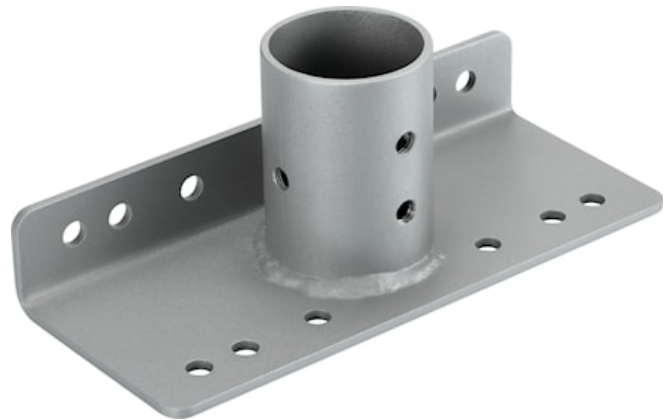

Raiden 3-21klm/Kalani Post Top Adaptor 60mm

Code article 2824175

SYLVANIA

Post top adaptor for 60mm diameter poles, compatible with 3/8/12/21 klm Raiden and all Kalani. Weight: 2.9kg.

Atouts techniques

Dimensions (mm)

Photométrie

Données générales

Nom du produit	Raiden 3-21klm/Kalani Post Top Adaptor 60mm
Technologie	Non - Electrical Device
Type d'accessoire	Mounting
Type of accessory	Adapter
General application	Logistics & Industry
ETIM Class	EC002557
Warranty	5 ans

Données physiques

Longueur (mm)	290
Largeur (mm)	120
Nominal Product Height (mm)	110
Poids (kg)	2.9

Raiden 3-21klm/Kalani Post Top Adaptor 60mm

Code article 2824175

SYLVANIA

Emballage

Product EAN number	5025768241750
Longueur simple de l'emballage (cm)	31.0
Largeur simple de l'emballage (cm)	13.0
Packaging single depth (cm)	12.0
DUN14 (inner)	15025768241757
Units per outer package	2
Packaging outer length / height (cm)	32.5
Packaging outer width (cm)	28.0
Packaging outer depth (cm)	14.0