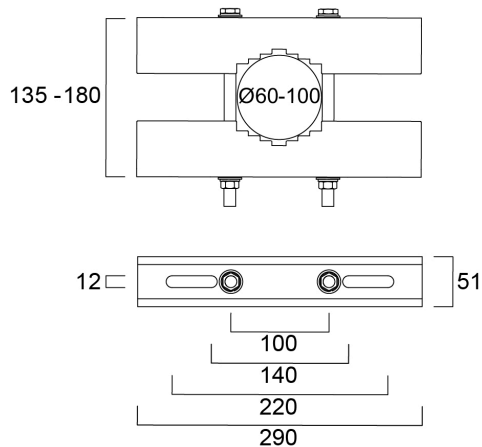

# Raiden 3-21klm/Kalani Pole Clamp

Artikelnummer 2824177

**SYLVANIA**

Pole clamp to fix floodlight onto 60-100mm poles at any mounting height, compatible with 3/8/12/21 klm Raiden and all Kalani. Weight: 3kg.

## Technische Werte

### Größe (mm)

### Physikalische Daten

Länge (mm)	290
Breite (mm)	51
Nominale Produkthöhe (mm)	57
Gewicht (kg)	3.0