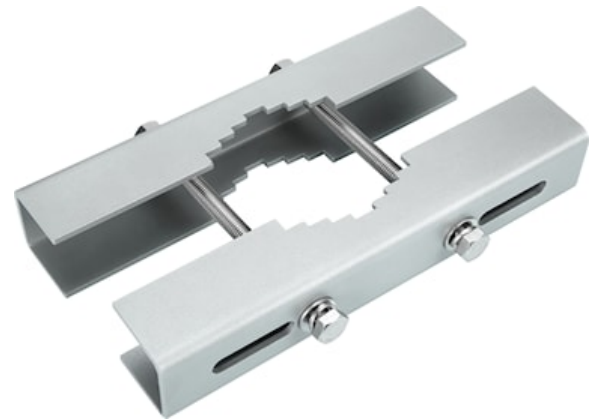

# Raiden 3-21klm/Kalani Pole Clamp

Artikelnummer 2824177

**SYLVANIA**

Pole clamp to fix floodlight onto 60-100mm poles at any mounting height, compatible with 3/8/12/21 klm Raiden and all Kalani. Weight: 3kg.

### Allgemeine Daten

Produktname	Raiden 3-21klm/Kalani Pole Clamp
Technologie	Non - Electrical Device
Art des Zubehörs	Mounting
Type of accessory	Plug/clamp
Allgemeine Anwendungsbereiche	Logistics & Industry
ETIM Klasse	EC002557
Garantie	5 Jahre

### Physikalische Daten

Länge (mm)	290
Breite (mm)	51
Nominale Produkthöhe (mm)	57
Gewicht (kg)	3.0

# Raiden 3-21klm/Kalani Pole Clamp

Artikelnummer 2824177

**SYLVANIA**