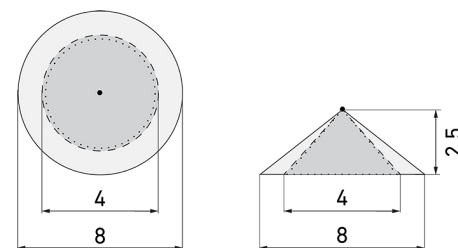

Datenblatt

PD2 360 AP Slave

Präsenzmelder Slave, weiss

E-Nr: 535 930 105

Preis brutto exkl. MwSt.:
157.00 CHF

Produktbeschreibung

- Für Decken-Aufputz-Montage mit 360° Erfassungsbereich zur zuverlässigen Detektion von Bewegungen
- Auch als Impulsgeber für Minuterien, SPS und Leitsysteme verwendbar
- Für die kostengünstige Vergrößerung des Erfassungsbereiches eines Master-Gerätes
- Abdeckclips im Lieferumfang
- Für Aussenmontage geeignet mit Zubehör IPS-PD2

Illustrationen

Abmessungen in mm

Erfassungsschemas

Abmessungen in m

links: Aufsicht, rechts: Seitenansicht

- Reichweite bei sitzender Tätigkeit (Präsenz)
- - - Reichweite bei direktem Draufzugehen (radial)
- Reichweite bei seitlichem Vorbeigehen (tangential)