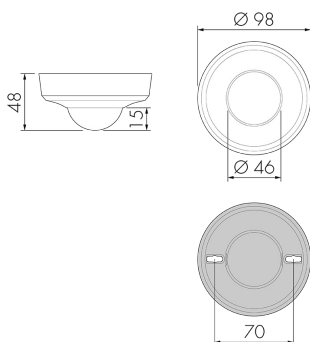

Datenblatt

PD2 360 AP Slave

Präsenzmelder Slave, weiss

E-Nr: 535 930 105

Preis brutto exkl. MwSt.:
157.00 CHF

Produktbeschreibung

- Für Decken-Aufputz-Montage mit 360° Erfassungsbereich zur zuverlässigen Detektion von Bewegungen
- Auch als Impulsgeber für Minuterien, SPS und Leitsysteme verwendbar
- Für die kostengünstige Vergrößerung des Erfassungsbereiches eines Master-Gerätes
- Abdeckclips im Lieferumfang
- Für Aussenmontage geeignet mit Zubehör IPS-PD2

Illustrationen

Abmessungen in mm

Erfassungsschemas

Abmessungen in m

links: Aufsicht, rechts: Seitenansicht

- Reichweite bei sitzender Tätigkeit (Präsenz)
- - - Reichweite bei direktem Draufzugehen (radial)
- Reichweite bei seitlichem Vorbeigehen (tangential)

Montageeigenschaften	
Montagehöhe empfohlen [m]	2.5
Montagehöhe maximum 2 [m]	10
Montagehöhe minimum [m]	2.5
Montagekategorie	Aufputz (AP)
Material und Bauform	
Farbcode	RAL 9010
Farbe	Weiss
UV-Beständig	UV-stabilisiertes Polycarbonat
Elektrotechnische Eigenschaften	
Anschlussart	Steckklemme
Netzfrequenz [Hz]	50 - 60
Spannungsart	AC
Spannungsversorgung	230 V (+/- 10 %)
Sensoreigenschaften	
Ausführung	Präsenzmelder
Erfassungswinkel [°]	360
Funktionseigenschaften	
Anzahl Kanäle	1
Funktionseigenschaften [Ausgang]	
Impulsfunktion	ja
max. Schaltleistung	2 W (cos ϕ =1)
Steuerausgang	Triac Remote
Deklarationen	
Betriebstemperatur [°C]	-25 °C - +55 °C
Halogenfrei	ja
Schutzart [IP]	20
Schutzklasse	II