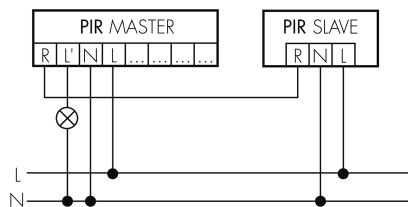

Illustrationen

Abmessungen in mm

Erfassungsschemas

Abmessungen in m

links: Aufsicht, rechts: Seitenansicht

- Reichweite bei sitzender Tätigkeit (Präsenz)
- - - Reichweite bei direktem Draufzugehen (radial)
- Reichweite bei seitlichem Vorbeigehen (tangential)

Montageeigenschaften	
Montagehöhe empfohlen [m]	2.5
Montagehöhe maximum 2 [m]	10
Montagehöhe minimum [m]	2.5
Montagekategorie	Aufputz (AP)
Material und Bauform	
Farbcode	RAL 9010
Farbe	Weiss
UV-Beständig	UV-stabilisiertes Polycarbonat
Elektrotechnische Eigenschaften	
Anschlussart	Steckklemme
Netzfrequenz [Hz]	50 - 60
Spannungsart	AC
Spannungsversorgung	230 V (+/- 10 %)
Sensoreigenschaften	
Ausführung	Präsenzmelder
Erfassungswinkel [°]	360
Funktionseigenschaften	
Anzahl Kanäle	1
Funktionseigenschaften [Ausgang]	
Impulsfunktion	ja
max. Schaltleistung	2 W (cos ϕ =1)
Steuerausgang	Triac Remote
Deklarationen	
Betriebstemperatur [°C]	-25 °C - +55 °C
Halogenfrei	ja
Schutzart [IP]	20
Schutzklasse	II

Schaltbilder

Master-Slave-Betrieb

Zubehör PD2 360 AP Slave

IPS-PD2 lieferbar
Sockel für NAP-Montage
E-Nr: 535 985 900
Preis brutto exkl. MwSt.: 25.00 CHF

BSK-PD/W lieferbar
Ballenschutzkorb Decken-Melder 360°, weiss
E-Nr: 535 998 275
Preis brutto exkl. MwSt.: 31.00 CHF