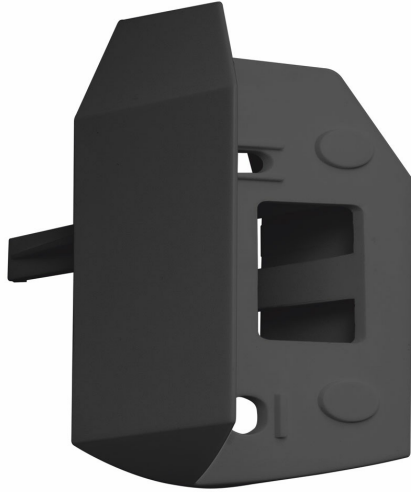

## ESA-ALC/S

Ausseneck-Sockel, schwarz

E-Nr: 924 901 907

Preis brutto exkl. MwSt.:  
18.00 CHF

## Produktbeschreibung

- Ausseneck-Montage mit Zubehör ESA-ALC (nicht im Lieferumfang enthalten)

## Technische Daten ESA-ALC/S

Material und Bauform	
Farbcode	RAL 9005
Farbe	schwarz
UV-Beständig	UV-stabilisiertes Polycarbonat
Deklarationen	
Halogenfrei	ja