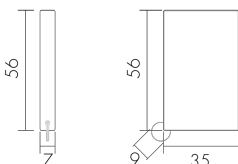

Datenblatt

IR-PD Mini

IR-Fernbedienung, klein

E-Nr: 535 949 035

Preis brutto exkl. MwSt.:
22.00 CHF

Produktbeschreibung

- Ein-/Ausschalten der Beleuchtung für max. 12 h
- Reichweite: bewölkt ca. 2 bis 3 m/sonnig ca. 1 bis 2 m
- Inklusiv Batterie Lithium CR 2032 - 3 V
- Kleine Benutzerfernbedienung mit den Funktionen Licht Ein/Licht Aus/Automatik
- Kompatibel zu verschiedenen Typen der Luxomat Bewegungs- und Präsenzmelder

Illustrationen

Abmessungen in mm

Technische Daten IR-PD Mini

Elektrotechnische Eigenschaften	
IR Reichweite bei bewölktem Wetter [m]	3
IR Reichweite bei sonnigem Wetter [m]	2
Deklarationen	
Betriebstemperatur [°C]	-25 °C - +55 °C
Schutzart [IP]	20