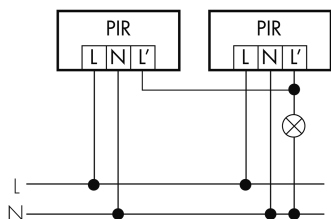

Datenblatt

LC 200/W

Bewegungsmelder 10A, weiss

E-Nr: 535 944 205

Preis brutto exkl. MwSt.:
99.00 CHF

Produktbeschreibung

- Für Wand-Aufputz-Montage mit 180° Erfassungsbereich zur zuverlässigen Detektion von Bewegungen
- Nachlaufzeit, Helligkeit und Reichweite stufenlos einstellbar
- Hochleistungs-Schaltrelais für alle gebräuchlichen Lastarten (inkl. EVG, LED-Betriebsgeräte)
- Zeitsparende Stecksockel-Montage

Illustrationen

Abmessungen in mm

Erfassungsschemas

Abmessungen in m

links: Aufsicht, rechts: Seitenansicht

- Reichweite bei sitzender Tätigkeit (Präsenz)
- - - Reichweite bei direktem Draufzugehen (radial)
- Reichweite bei seitlichem Vorbeigehen (tangential)

Technische Daten LC 200/W

Montageeigenschaften	
Montagehöhe empfohlen [m]	2.5
Montagehöhe maximum 2 [m]	10

Montagehöhe minimum [m]	2.5
Montagekategorie	Aufputz Nass (NAP)
Material und Bauform	
Farbcode	RAL 9010
Farbe	Weiss
UV-Beständig	UV-stabilisiertes Polycarbonat
Elektrotechnische Eigenschaften	
Anschlussart	Schraubklemme
Geeignet für C-Last	ja
Netzfrequenz [Hz]	50 - 60
Spannungsart	AC
Spannungsversorgung	230 V (+/- 10 %)
Sensoreigenschaften	
Ausführung	Bewegungsmelder
Erfassungswinkel [°]	200
Funktionseigenschaften	
Anzahl Kanäle	1
Funktionseigenschaften [Ausgang]	
Ansprechelligkeit [lx]	2 - 1000
max. Einschaltstrom	800 A (max. 200 µs)
max. Nachlaufzeit	10 min
max. Schaltleistung	2300 W (cos φ=1)
min. Nachlaufzeit	4 s
Deklarationen	
Betriebstemperatur [°C]	-25 °C - +55 °C
Halogenfrei	ja
Schutzart [IP]	44
Schutzklasse	II

Schaltbilder

Normalbetrieb

Parallelbetrieb

Normalbetrieb mit RC-Glied

Betrieb mit Drehschalter «Hand - 0 - Automat»

Normalbetrieb mit externem Taster

Dauerlichtbetrieb mit externem Schalter

Zubehör LC 200/W