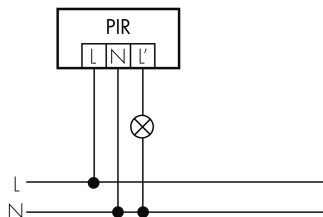

Schaltbilder

Normalbetrieb