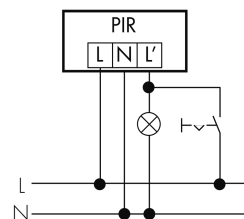

Datenblatt

LC 200/W

Bewegungsmelder 10A, weiss

E-Nr: 535 944 205

Preis brutto exkl. MwSt.:
99.00 CHF

Produktbeschreibung

- Für Wand-Aufputz-Montage mit 180° Erfassungsbereich zur zuverlässigen Detektion von Bewegungen
- Nachlaufzeit, Helligkeit und Reichweite stufenlos einstellbar
- Hochleistungs-Schaltrelais für alle gebräuchlichen Lastarten (inkl. EVG, LED-Betriebsgeräte)
- Zeitsparende Stecksockel-Montage

Technische Daten LC 200/W

Montageeigenschaften	
Montagehöhe empfohlen [m]	2.5
Montagehöhe maximum 2 [m]	10

Montagehöhe minimum [m]	2.5
Montagekategorie	Aufputz Nass (NAP)
Material und Bauform	
Farbcode	RAL 9010
Farbe	Weiss
UV-Beständig	UV-stabilisiertes Polycarbonat
Elektrotechnische Eigenschaften	
Anschlussart	Schraubklemme
Geeignet für C-Last	ja
Netzfrequenz [Hz]	50 - 60
Spannungsart	AC
Spannungsversorgung	230 V (+/- 10 %)
Sensoreigenschaften	
Ausführung	Bewegungsmelder
Erfassungswinkel [°]	200
Funktionseigenschaften	
Anzahl Kanäle	1
Funktionseigenschaften [Ausgang]	
Ansprechelligkeit [lx]	2 - 1000
max. Einschaltstrom	800 A (max. 200 µs)
max. Nachlaufzeit	10 min
max. Schaltleistung	2300 W (cos φ=1)
min. Nachlaufzeit	4 s
Deklarationen	
Betriebstemperatur [°C]	-25 °C - +55 °C
Halogenfrei	ja
Schutzart [IP]	44
Schutzklasse	II

Schaltbilder

Normalbetrieb

Parallelbetrieb

Normalbetrieb mit RC-Glied

Betrieb mit Drehschalter «Hand - 0 - Automat»

Normalbetrieb mit externem Taster

Dauerlichtbetrieb mit externem Schalter

Zubehör LC 200/W