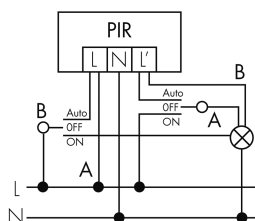

Technische Daten LC 200/W

Montageeigenschaften	
Montagehöhe empfohlen [m]	2.5
Montagehöhe maximum 2 [m]	10

Montagehöhe minimum [m]	2.5
Montagekategorie	Aufputz Nass (NAP)
Material und Bauform	
Farbcode	RAL 9010
Farbe	Weiss
UV-Beständig	UV-stabilisiertes Polycarbonat
Elektrotechnische Eigenschaften	
Anschlussart	Schraubklemme
Geeignet für C-Last	ja
Netzfrequenz [Hz]	50 - 60
Spannungsart	AC
Spannungsversorgung	230 V (+/- 10 %)
Sensoreigenschaften	
Ausführung	Bewegungsmelder
Erfassungswinkel [°]	200
Funktionseigenschaften	
Anzahl Kanäle	1
Funktionseigenschaften [Ausgang]	
Ansprechelligkeit [lx]	2 - 1000
max. Einschaltstrom	800 A (max. 200 µs)
max. Nachlaufzeit	10 min
max. Schaltleistung	2300 W (cos φ=1)
min. Nachlaufzeit	4 s
Deklarationen	
Betriebstemperatur [°C]	-25 °C - +55 °C
Halogenfrei	ja
Schutzart [IP]	44
Schutzklasse	II

Schaltbilder

Normalbetrieb

Parallelbetrieb

Normalbetrieb mit RC-Glied

Betrieb mit Drehschalter «Hand - 0 - Automat»

Normalbetrieb mit externem Taster

Dauerlichtbetrieb mit externem Schalter

Zubehör LC 200/W