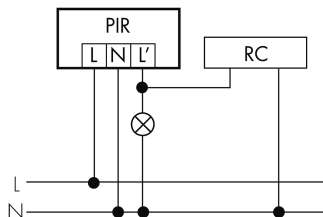

Technische Daten LC 200/W

Montageeigenschaften	
Montagehöhe empfohlen [m]	2.5
Montagehöhe maximum 2 [m]	10

Montagehöhe minimum [m]	2.5
Montagekategorie	Aufputz Nass (NAP)
Material und Bauform	
Farbcode	RAL 9010
Farbe	Weiss
UV-Beständig	UV-stabilisiertes Polycarbonat
Elektrotechnische Eigenschaften	
Anschlussart	Schraubklemme
Geeignet für C-Last	ja
Netzfrequenz [Hz]	50 - 60
Spannungsart	AC
Spannungsversorgung	230 V (+/- 10 %)
Sensoreigenschaften	
Ausführung	Bewegungsmelder
Erfassungswinkel [°]	200
Funktionseigenschaften	
Anzahl Kanäle	1
Funktionseigenschaften [Ausgang]	
Ansprechelligkeit [lx]	2 - 1000
max. Einschaltstrom	800 A (max. 200 µs)
max. Nachlaufzeit	10 min
max. Schaltleistung	2300 W (cos φ=1)
min. Nachlaufzeit	4 s
Deklarationen	
Betriebstemperatur [°C]	-25 °C - +55 °C
Halogenfrei	ja
Schutzart [IP]	44
Schutzklasse	II

Schaltbilder

Normalbetrieb

Parallelbetrieb

Normalbetrieb mit RC-Glied

Betrieb mit Drehschalter «Hand - 0 - Automat»

Normalbetrieb mit externem Taster

Dauerlichtbetrieb mit externem Schalter

Zubehör LC 200/W