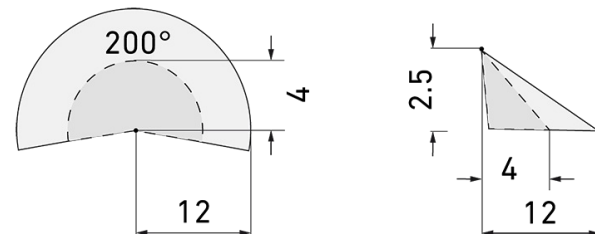

Datenblatt

LC 200/W

Bewegungsmelder 10A, weiss

E-Nr: 535 944 205

Preis brutto exkl. MwSt.:
99.00 CHF

Produktbeschreibung

- Für Wand-Aufputz-Montage mit 180° Erfassungsbereich zur zuverlässigen Detektion von Bewegungen
- Nachlaufzeit, Helligkeit und Reichweite stufenlos einstellbar
- Hochleistungs-Schaltrelais für alle gebräuchlichen Lastarten (inkl. EVG, LED-Betriebsgeräte)
- Zeitsparende Stecksockel-Montage

Illustrationen

Abmessungen in mm

Erfassungsschemas

Abmessungen in m

links: Aufsicht, rechts: Seitenansicht

- Reichweite bei sitzender Tätigkeit (Präsenz)
- - - Reichweite bei direktem Draufzugehen (radial)
- Reichweite bei seitlichem Vorbeigehen (tangential)

Technische Daten LC 200/W

Montageeigenschaften	
Montagehöhe empfohlen [m]	2.5
Montagehöhe maximum 2 [m]	10

Montagehöhe minimum [m]	2.5
Montagekategorie	Aufputz Nass (NAP)
Material und Bauform	
Farbcode	RAL 9010
Farbe	Weiss
UV-Beständig	UV-stabilisiertes Polycarbonat
Elektrotechnische Eigenschaften	
Anschlussart	Schraubklemme
Geeignet für C-Last	ja
Netzfrequenz [Hz]	50 - 60
Spannungsart	AC
Spannungsversorgung	230 V (+/- 10 %)
Sensoreigenschaften	
Ausführung	Bewegungsmelder
Erfassungswinkel [°]	200
Funktionseigenschaften	
Anzahl Kanäle	1
Funktionseigenschaften [Ausgang]	
Ansprechelligkeit [lx]	2 - 1000
max. Einschaltstrom	800 A (max. 200 µs)
max. Nachlaufzeit	10 min
max. Schaltleistung	2300 W (cos φ=1)
min. Nachlaufzeit	4 s
Deklarationen	
Betriebstemperatur [°C]	-25 °C - +55 °C
Halogenfrei	ja
Schutzart [IP]	44
Schutzklasse	II