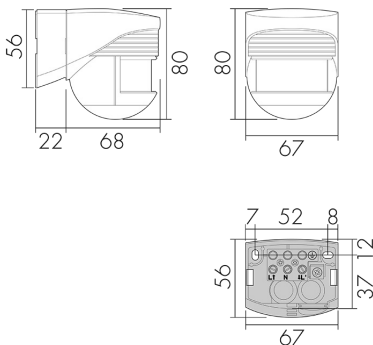

Datenblatt

LC 200/W

Bewegungsmelder 10A, weiss

E-Nr: 535 944 205

Preis brutto exkl. MwSt.:
99.00 CHF

Produktbeschreibung

- Für Wand-Aufputz-Montage mit 180° Erfassungsbereich zur zuverlässigen Detektion von Bewegungen
- Nachlaufzeit, Helligkeit und Reichweite stufenlos einstellbar
- Hochleistungs-Schaltrelais für alle gebräuchlichen Lastarten (inkl. EVG, LED-Betriebsgeräte)
- Zeitsparende Stecksockel-Montage

Illustrationen

Abmessungen in mm

Erfassungsschemas

Abmessungen in m

links: Aufsicht, rechts: Seitenansicht

- Reichweite bei sitzender Tätigkeit (Präsenz)
- - - Reichweite bei direktem Draufzugehen (radial)
- Reichweite bei seitlichem Vorbeigehen (tangential)

Technische Daten LC 200/W

Montageeigenschaften	
Montagehöhe empfohlen [m]	2.5
Montagehöhe maximum 2 [m]	10

Montagehöhe minimum [m]	2.5
Montagekategorie	Aufputz Nass (NAP)
Material und Bauform	
Farbcode	RAL 9010
Farbe	Weiss
UV-Beständig	UV-stabilisiertes Polycarbonat
Elektrotechnische Eigenschaften	
Anschlussart	Schraubklemme
Geeignet für C-Last	ja
Netzfrequenz [Hz]	50 - 60
Spannungsart	AC
Spannungsversorgung	230 V (+/- 10 %)
Sensoreigenschaften	
Ausführung	Bewegungsmelder
Erfassungswinkel [°]	200
Funktionseigenschaften	
Anzahl Kanäle	1
Funktionseigenschaften [Ausgang]	
Ansprechelligkeit [lx]	2 - 1000
max. Einschaltstrom	800 A (max. 200 µs)
max. Nachlaufzeit	10 min
max. Schaltleistung	2300 W (cos φ=1)
min. Nachlaufzeit	4 s
Deklarationen	
Betriebstemperatur [°C]	-25 °C - +55 °C
Halogenfrei	ja
Schutzart [IP]	44
Schutzklasse	II