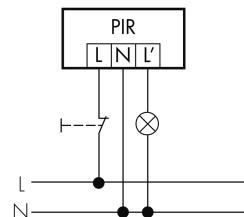

Datenblatt

LC 200/W

Bewegungsmelder 10A, weiss

E-Nr: 535 944 205

Preis brutto exkl. MwSt.:
99.00 CHF

Produktbeschreibung

- Für Wand-Aufputz-Montage mit 180° Erfassungsbereich zur zuverlässigen Detektion von Bewegungen
- Nachlaufzeit, Helligkeit und Reichweite stufenlos einstellbar
- Hochleistungs-Schaltrelais für alle gebräuchlichen Lastarten (inkl. EVG, LED-Betriebsgeräte)
- Zeitsparende Stecksockel-Montage

Technische Daten LC 200/W

Montageeigenschaften	
Montagehöhe empfohlen [m]	2.5
Montagehöhe maximum 2 [m]	10

Montagehöhe minimum [m]	2.5
Montagekategorie	Aufputz Nass (NAP)
Material und Bauform	
Farbcode	RAL 9010
Farbe	Weiss
UV-Beständig	UV-stabilisiertes Polycarbonat
Elektrotechnische Eigenschaften	
Anschlussart	Schraubklemme
Geeignet für C-Last	ja
Netzfrequenz [Hz]	50 - 60
Spannungsart	AC
Spannungsversorgung	230 V (+/- 10 %)
Sensoreigenschaften	
Ausführung	Bewegungsmelder
Erfassungswinkel [°]	200
Funktionseigenschaften	
Anzahl Kanäle	1
Funktionseigenschaften [Ausgang]	
Ansprechelligkeit [lx]	2 - 1000
max. Einschaltstrom	800 A (max. 200 µs)
max. Nachlaufzeit	10 min
max. Schaltleistung	2300 W (cos φ=1)
min. Nachlaufzeit	4 s
Deklarationen	
Betriebstemperatur [°C]	-25 °C - +55 °C
Halogenfrei	ja
Schutzart [IP]	44
Schutzklasse	II

Schaltbilder

Normalbetrieb

Parallelbetrieb

Normalbetrieb mit RC-Glied

Betrieb mit Drehschalter «Hand - 0 - Automat»

Normalbetrieb mit externem Taster

Dauerlichtbetrieb mit externem Schalter

Zubehör LC 200/W