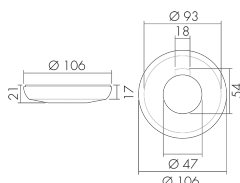

Datenblatt

CSS UP/DG

Farbblende Decken-PIR 360° UP,
dunkelgrau

E-Nr: 535 993 149

Preis brutto exkl. MwSt.: 5.00 CHF

Produktbeschreibung

- Farbzubehör für Bewegungs- und Präsenzmelder PD-UP «S-Linie»

Illustrationen

Abmessungen in mm

Technische Daten CSS UP/DG

Material und Bauform	
Farbcode	NCS S6500N
Farbe	Dunkelgrau
UV-Beständig	UV-stabilisiertes Polycarbonat
Deklarationen	
Halogenfrei	ja