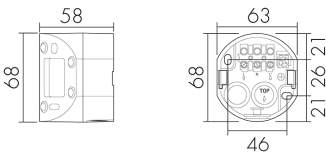

Datenblatt

ESI-RC-plus next/W

Inneneck-Sockel, weiss

E-Nr: 535 998 245

Preis brutto exkl. MwSt.:
13.00 CHF

Produktbeschreibung

- Für Inneneck-Montage der RC-plus next Bewegungsmelder

Illustrationen

Abmessungen in mm

Technische Daten ESI-RC-plus next/W

Material und Bauform	
Farbcode	RAL 9010
Farbe	Weiss
UV-Beständig	UV-stabilisiertes Polycarbonat
Deklarationen	
Halogenfrei	ja