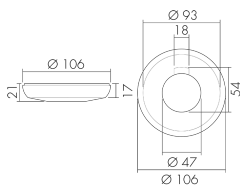

Datenblatt

CS S UP/W

Farbblende Decken-PIR 360° UP,
weiss

E-Nr: 535 993 109

Preis brutto exkl. MwSt.: 5.00 CHF

Produktbeschreibung

- Farzubehör für Bewegungs- und Präsenzmelder PD-UP «S-Linie»

Illustrationen

Abmessungen in mm

Technische Daten CS S UP/W

Material und Bauform	
Farbcode	RAL 9010
Farbe	Weiss
UV-Beständig	UV-stabilisiertes Polycarbonat
Deklarationen	
Halogenfrei	ja

Zubehör CS S UP/W

Color RAL NCS lieferbar
Spezialfarbe matt oder glanz
Art-Nr.: 141522
Preis brutto exkl. MwSt.: 20.00 CHF