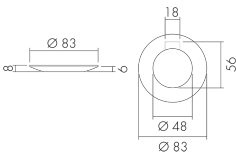

Datenblatt

CS S DE/W

Farbblende Decken-PIR 360° DE,
weiss

E-Nr: 535 993 309

Preis brutto exkl. MwSt.: 5.00 CHF

Produktbeschreibung

- Farzubehör für Bewegungs- und Präsenzmelder PD-DE «S-Linie»

Illustrationen

Abmessungen in mm

Technische Daten CS S DE/W

Material und Bauform

Farbcode	RAL 9010
Farbe	Weiss
UV-Beständig	UV-stabilisiertes Polycarbonat

Deklarationen

Halogenfrei	ja
-------------	----

Zubehör CS S DE/W

Color RAL NCS lieferbar
Spezialfarbe matt oder glanz
Art-Nr.: 141522
Preis brutto exkl. MwSt.: 20.00 CHF