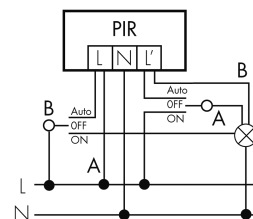

## Schaltbilder

Impulsbetrieb an Treppenhausautomat

Parallelbetrieb

Normalbetrieb

Dauerlichtbetrieb mit externem Schalter

Normalbetrieb mit RC-Glied

Betrieb mit Drehschalter «Hand - 0 - Automat»