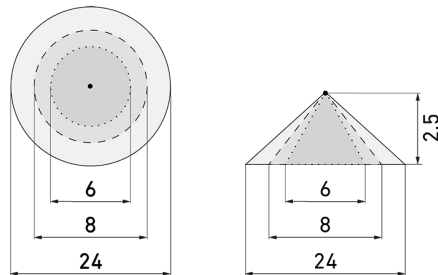

## Produktbeschreibung

- Für Decken-Montage mit 360° Erfassungsbereich zur zuverlässigen Detektion von Bewegungen, sehr grosse Reichweite
- Elektronische Empfindlichkeits- und Reichweiteneinstellung
- Impulsfunktion serienmässig, einstellbare Pausenzeit
- Minimaler Eigenverbrauch
- 1 Kanal für Lichtsteuerung
- Hochleistungs-Schaltrelais für alle gebräuchlichen Lastarten (inkl. EVG, LED-Betriebsgeräte)
- Einstellbar und übersteuerbar per Fernbedienung (Inklusiv Auflagefolie IR-PD 1C zur Nutzung der Fernbedienung IR-RC)
- Licht Ein/Aus für 12 h per Fernbedienung
- Abdeckclips im Lieferumfang
- Farbneutrale Ausführung, es muss zusätzlich ein Abdeckring (Colorset) in der gewünschten Farbe bestellt werden

## Illustrationen

Abmessungen in mm

## Erfassungsschemas

Abmessungen in m

links: Aufsicht, rechts: Seitenansicht

- ..... Reichweite bei sitzender Tätigkeit (Präsenz)
- - - Reichweite bei direktem Draufzugehen (radial)
- Reichweite bei seitlichem Vorbeigehen (tangential)