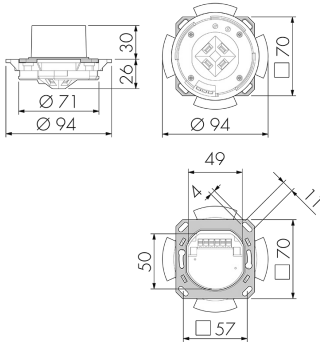

## Produktbeschreibung

- Für Decken-Montage mit 360° Erfassungsbereich zur zuverlässigen Detektion von Bewegungen, sehr grosse Reichweite
- Elektronische Empfindlichkeits- und Reichweiteneinstellung
- Impulsfunktion serienmässig, einstellbare Pausenzeit
- Minimaler Eigenverbrauch
- 1 Kanal für Lichtsteuerung
- Hochleistungs-Schaltrelais für alle gebräuchlichen Lastarten (inkl. EVG, LED-Betriebsgeräte)
- Einstellbar und übersteuerbar per Fernbedienung (Inklusiv Auflagefolie IR-PD 1C zur Nutzung der Fernbedienung IR-RC)
- Licht Ein/Aus für 12 h per Fernbedienung
- Abdeckclips im Lieferumfang
- Farbneutrale Ausführung, es muss zusätzlich ein Abdeckring (Colorset) in der gewünschten Farbe bestellt werden

## Illustrationen

Abmessungen in mm

## Technische Daten PD4 S 360 NMU

Montageeigenschaften	
Montagehöhe empfohlen [m]	2.5
Montagehöhe maximum 2 [m]	10
Montagehöhe minimum [m]	2.5
Montagekategorie	Bausatz
Material und Bauform	
Farbe	n/a
UV-Beständig	UV-stabilisiertes Polycarbonat
Elektrotechnische Eigenschaften	
Anschlussart	Steckklemme
Geeignet für C-Last	ja
Netzfrequenz [Hz]	50 - 60
Spannungsart	AC
Spannungsversorgung	230 V (+/- 10 %)
Sensoreigenschaften	
Ausführung	Bewegungsmelder
Erfassungswinkel [°]	360
Funktionseigenschaften	
Anzahl Kanäle	1
Fernbedienbar (IR)	IR-RC (Folie IR-PD 1C), IR-PD Mini