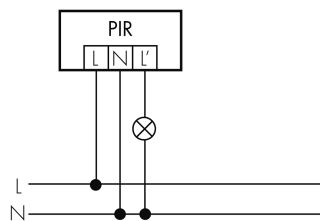

## Schaltbilder

Impulsbetrieb an Treppenhausautomat

Parallelbetrieb

Normalbetrieb

Dauerlichtbetrieb mit externem Schalter

Normalbetrieb mit RC-Glied

Betrieb mit Drehschalter «Hand - 0 - Automat»