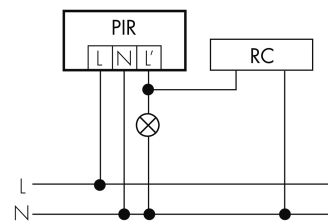

## Schaltbilder

Impulsbetrieb an Treppenhausautomat

Parallelbetrieb

Normalbetrieb

Dauerlichtbetrieb mit externem Schalter

Normalbetrieb mit RC-Glied

Betrieb mit Drehschalter «Hand - 0 - Automat»