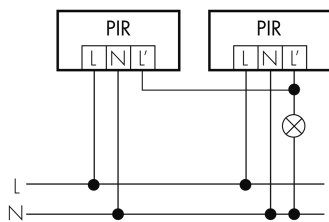

## Schaltbilder

Impulsbetrieb an Treppenhausautomat

Parallelbetrieb

Normalbetrieb

Dauerlichtbetrieb mit externem Schalter

Normalbetrieb mit RC-Glied

Betrieb mit Drehschalter «Hand - 0 - Automat»