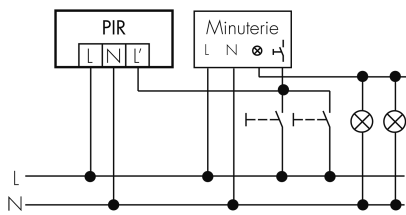

## Technische Daten PD4 S 360 NMU

Montageeigenschaften	
Montagehöhe empfohlen [m]	2.5
Montagehöhe maximum 2 [m]	10
Montagehöhe minimum [m]	2.5
Montagekategorie	Bausatz
Material und Bauform	
Farbe	n/a
UV-Beständig	UV-stabilisiertes Polycarbonat
Elektrotechnische Eigenschaften	
Anschlussart	Steckklemme
Geeignet für C-Last	ja
Netzfrequenz [Hz]	50 - 60
Spannungsart	AC
Spannungsversorgung	230 V (+/- 10 %)
Sensoreigenschaften	
Ausführung	Bewegungsmelder
Erfassungswinkel [°]	360
Funktionseigenschaften	
Anzahl Kanäle	1
Fernbedienbar (IR)	IR-RC (Folie IR-PD 1C), IR-PD Mini

## Schaltbilder

Impulsbetrieb an Treppenhausautomat

Parallelbetrieb

Normalbetrieb

Dauerlichtbetrieb mit externem Schalter

Normalbetrieb mit RC-Glied

Betrieb mit Drehschalter «Hand - 0 - Automat»