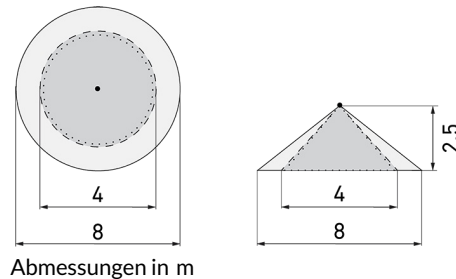

## Produktbeschreibung

- Für Decken-Aufputz-Montage mit 360° Erfassungsbereich zur zuverlässigen Detektion von Bewegungen
- Abdeckclips im Lieferumfang
- Zeitsparende Stecksocket-Montage
- Mischlichtmessung mittels innenliegendem Lichtsensor
- Status-LEDs aktivierbar/deaktivierbar
- Frei definierbares Verhalten bei Busspannungswiederkehr
- Parametrierung ab ETS 4 zur Integration in KNX-Systeme
- KNX-Präsenzmelder mit integriertem KNX-BUS-Ankoppler für einfache Anwendungen
- 1x Licht (Schalten), 1x HKL-Ausgang (unabhängig)
- Vollautomatikbetrieb

## Illustrationen

Abmessungen in mm

## Erfassungsschemas

Abmessungen in m

links: Aufsicht, rechts: Seitenansicht

- ..... Reichweite bei sitzender Tätigkeit (Präsenz)
- - - Reichweite bei direktem Draufzugehen (radial)
- Reichweite bei seitlichem Vorbeigehen (tangential)