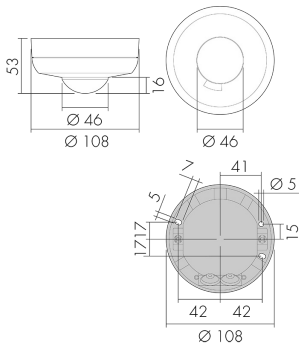

## Produktbeschreibung

- Für Decken-Aufputz-Montage mit 360° Erfassungsbereich zur zuverlässigen Detektion von Bewegungen
- Abdeckclips im Lieferumfang
- Zeitsparende Stecksocket-Montage
- Mischlichtmessung mittels innenliegendem Lichtsensor
- Status-LEDs aktivierbar/deaktivierbar
- Frei definierbares Verhalten bei Busspannungswiederkehr
- Parametrierung ab ETS 4 zur Integration in KNX-Systeme
- KNX-Präsenzmelder mit integriertem KNX-BUS-Ankoppler für einfache Anwendungen
- 1x Licht (Schalten), 1x HKL-Ausgang (unabhängig)
- Vollautomatikbetrieb

## Illustrationen

Abmessungen in mm

## Erfassungsschemas

Abmessungen in m

links: Aufsicht, rechts: Seitenansicht

- ..... Reichweite bei sitzender Tätigkeit (Präsenz)
- - - Reichweite bei direktem Draufzugehen (radial)
- Reichweite bei seitlichem Vorbeigehen (tangential)

## Technische Daten PD2 S 360 AP BA KNX/W

Montageeigenschaften	
Montagehöhe empfohlen [m]	2.5
Montagehöhe maximum 2 [m]	10
Montagehöhe minimum [m]	2.5
Montagekategorie	Aufputz (AP)
Material und Bauform	
Farbcode	RAL 9010
Farbe	Weiss
UV-Beständig	UV-stabilisiertes Polycarbonat
Elektrotechnische Eigenschaften	
Anschlussart	Steckklemme
Spannungsart	DC
Spannungsversorgung	KNX, 24 V
Stromaufnahme [mA]	12
Sensoreigenschaften	
Ausführung	Präsenzmelder
Erfassungswinkel [°]	360
Funktionseigenschaften	
Anzahl Kanäle	2
Steuerung	KNX, KNX TP 256