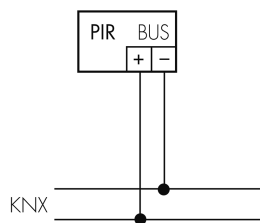

Funktionseigenschaften [Ausgang]

Ansprechelligkeit [Ix]	5 - 2000
Einschaltverzögerung	0 s - 30 h
HLK	ja
max. Nachlaufzeit	23 h 59 min 59 s
max. Schaltleistung	Abhängig vom Aktor
min. Nachlaufzeit	1 s
Steuerausgang	Softwarekontakt

Deklarationen

Betriebstemperatur [°C]	-25 °C - +55 °C
Halogenfrei	ja
Schutzart [IP]	54
Schutzklasse	III

Schaltbilder

Normalbetrieb

Zubehör PD2 S 360 AP BA KNX/W

BSK-PD/W lieferbar
Ballenschutzkorb Decken-Melder 360°,
weiss
E-Nr: 535 998 275
Preis brutto exkl. MwSt.: 31.00 CHF

Color RAL NCS lieferbar
Spezialfarbe matt oder glanz
Art-Nr.: 141522
Preis brutto exkl. MwSt.: 20.00 CHF