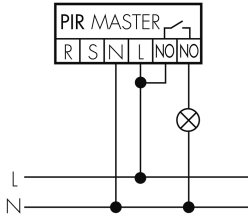

Schaltbilder

Normalbetrieb