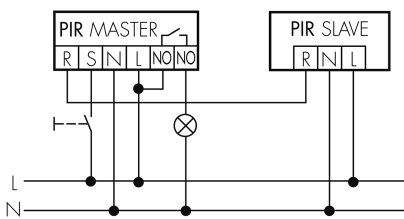

Master-Slave-Betrieb mit externem Taster