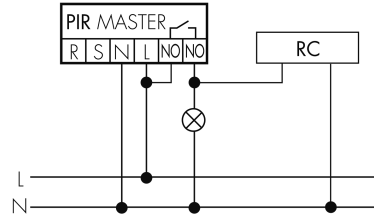

Technische Daten PD2 S 180 NCO Master 1C FE/S

Montageeigenschaften	
Montagehöhe empfohlen [m]	1.1
Montagehöhe maximum 2 [m]	4
Montagehöhe minimum [m]	1.1
Montagekategorie	Bausatz
Material und Bauform	
Farbcode	RAL 9005
Farbe	schwarz
UV-Beständig	UV-stabilisiertes Polycarbonat
Elektrotechnische Eigenschaften	
Anschlussart	Steckklemme
Geeignet für C-Last	ja
Netzfrequenz [Hz]	50 - 60
Spannungsart	AC
Spannungsversorgung	230 V (+/- 10 %)
Sensoreigenschaften	
Ausführung	Präsenzmelder
Erfassungswinkel [°]	180
Funktionseigenschaften	
Anzahl Kanäle	1
Fernbedienbar (IR)	IR-RC (Folie IR-PD 1C), IR-PD Mini
Funktionseigenschaften [Ausgang]	
Ansprechelligkeit [lx]	5 - 2000

Schaltbilder

Normalbetrieb

Master-Slave-Betrieb mit externem Taster

Master-Master-Betrieb

Normalbetrieb mit RC-Glied

Dauerlichtbetrieb mit externem Schalter

Master-Slave-Betrieb

Normalbetrieb mit externem Taster