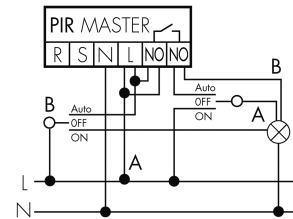

Technische Daten PD2 S 180 NCO Master 1C FE/S

Montageeigenschaften	
Montagehöhe empfohlen [m]	1.1
Montagehöhe maximum 2 [m]	4
Montagehöhe minimum [m]	1.1
Montagekategorie	Bausatz
Material und Bauform	
Farbcode	RAL 9005
Farbe	schwarz
UV-Beständig	UV-stabilisiertes Polycarbonat
Elektrotechnische Eigenschaften	
Anschlussart	Steckklemme
Geeignet für C-Last	ja
Netzfrequenz [Hz]	50 - 60
Spannungsart	AC
Spannungsversorgung	230 V (+/- 10 %)
Sensoreigenschaften	
Ausführung	Präsenzmelder
Erfassungswinkel [°]	180
Funktionseigenschaften	
Anzahl Kanäle	1
Fernbedienbar (IR)	IR-RC (Folie IR-PD 1C), IR-PD Mini
Funktionseigenschaften [Ausgang]	
Ansprechelligkeit [lx]	5 - 2000

Schaltbilder

Normalbetrieb

Master-Slave-Betrieb mit externem Taster

Master-Master-Betrieb

Normalbetrieb mit RC-Glied

Dauerlichtbetrieb mit externem Schalter

Master-Slave-Betrieb

Normalbetrieb mit externem Taster

Impulsbetrieb an Treppenhausautomat

Betrieb mit Drehschalter «Hand - 0 - Automat»

Zubehör PD2 S 180 NCO Master 1C FE/S

IR-RC lieferbar
IR-Fernbedienung
E-Nr: 535 949 005
Preis brutto exkl. MwSt.: 30.00 CHF