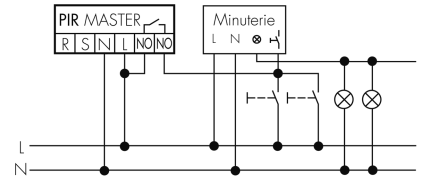

Impulsbetrieb an Treppenhausautomat