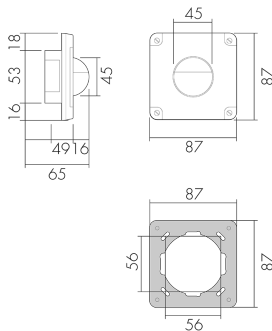

Illustrationen

Abmessungen in mm

Erfassungsschemas

Abmessungen in m

links: Aufsicht, rechts: Seitenansicht

- Reichweite bei sitzender Tätigkeit (Präsenz)
- - - Reichweite bei direktem Draufzugehen (radial)
- Reichweite bei seitlichem Vorbeigehen (tangential)

Technische Daten PD2 S 180 NCO Master 1C FE/S

Montageeigenschaften	
Montagehöhe empfohlen [m]	1.1
Montagehöhe maximum 2 [m]	4
Montagehöhe minimum [m]	1.1
Montagekategorie	Bausatz
Material und Bauform	
Farbcode	RAL 9005
Farbe	schwarz
UV-Beständig	UV-stabilisiertes Polycarbonat
Elektrotechnische Eigenschaften	
Anschlussart	Steckklemme
Geeignet für C-Last	ja
Netzfrequenz [Hz]	50 - 60
Spannungsart	AC
Spannungsversorgung	230 V (+/- 10 %)
Sensoreigenschaften	
Ausführung	Präsenzmelder
Erfassungswinkel [°]	180
Funktionseigenschaften	
Anzahl Kanäle	1
Fernbedienbar (IR)	IR-RC (Folie IR-PD 1C), IR-PD Mini
Funktionseigenschaften [Ausgang]	
Ansprechelligkeit [lx]	5 - 2000