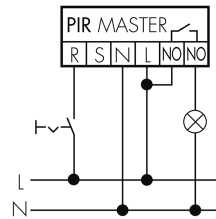

Technische Daten PD2 S 180 NCO Master 1C FE/S

Montageeigenschaften	
Montagehöhe empfohlen [m]	1.1
Montagehöhe maximum 2 [m]	4
Montagehöhe minimum [m]	1.1
Montagekategorie	Bausatz
Material und Bauform	
Farbcode	RAL 9005
Farbe	schwarz
UV-Beständig	UV-stabilisiertes Polycarbonat
Elektrotechnische Eigenschaften	
Anschlussart	Steckklemme
Geeignet für C-Last	ja
Netzfrequenz [Hz]	50 - 60
Spannungsart	AC
Spannungsversorgung	230 V (+/- 10 %)
Sensoreigenschaften	
Ausführung	Präsenzmelder
Erfassungswinkel [°]	180
Funktionseigenschaften	
Anzahl Kanäle	1
Fernbedienbar (IR)	IR-RC (Folie IR-PD 1C), IR-PD Mini
Funktionseigenschaften [Ausgang]	
Ansprechelligkeit [lx]	5 - 2000

Schaltbilder

Normalbetrieb

Master-Slave-Betrieb mit externem Taster

Master-Master-Betrieb

Normalbetrieb mit RC-Glied

Dauerlichtbetrieb mit externem Schalter

Master-Slave-Betrieb

Normalbetrieb mit externem Taster