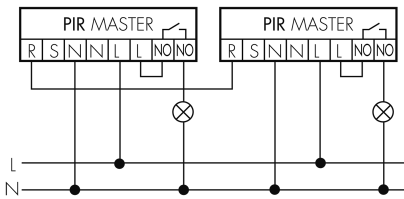

Technische Daten PD2 S 180 NCO Master 1C FE/S

Montageeigenschaften	
Montagehöhe empfohlen [m]	1.1
Montagehöhe maximum 2 [m]	4
Montagehöhe minimum [m]	1.1
Montagekategorie	Bausatz
Material und Bauform	
Farbcode	RAL 9005
Farbe	schwarz
UV-Beständig	UV-stabilisiertes Polycarbonat
Elektrotechnische Eigenschaften	
Anschlussart	Steckklemme
Geeignet für C-Last	ja
Netzfrequenz [Hz]	50 - 60
Spannungsart	AC
Spannungsversorgung	230 V (+/- 10 %)
Sensoreigenschaften	
Ausführung	Präsenzmelder
Erfassungswinkel [°]	180
Funktionseigenschaften	
Anzahl Kanäle	1
Fernbedienbar (IR)	IR-RC (Folie IR-PD 1C), IR-PD Mini
Funktionseigenschaften [Ausgang]	
Ansprechelligkeit [lx]	5 - 2000

Schaltbilder

Normalbetrieb

Master-Slave-Betrieb mit externem Taster

Master-Master-Betrieb

Normalbetrieb mit RC-Glied

Dauerlichtbetrieb mit externem Schalter

Master-Slave-Betrieb

Normalbetrieb mit externem Taster

Impulsbetrieb an Treppenhausautomat

Betrieb mit Drehschalter «Hand - 0 - Automat»

Zubehör PD2 S 180 NCO Master 1C FE/S

IR-RC lieferbar
IR-Fernbedienung
E-Nr: 535 949 005
Preis brutto exkl. MwSt.: 30.00 CHF