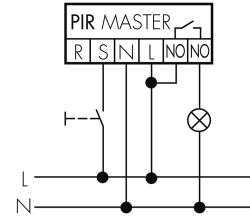

Technische Daten PD2 S 180 NCO Master 1C FE/S

Montageeigenschaften	
Montagehöhe empfohlen [m]	1.1
Montagehöhe maximum 2 [m]	4
Montagehöhe minimum [m]	1.1
Montagekategorie	Bausatz
Material und Bauform	
Farbcode	RAL 9005
Farbe	schwarz
UV-Beständig	UV-stabilisiertes Polycarbonat
Elektrotechnische Eigenschaften	
Anschlussart	Steckklemme
Geeignet für C-Last	ja
Netzfrequenz [Hz]	50 - 60
Spannungsart	AC
Spannungsversorgung	230 V (+/- 10 %)
Sensoreigenschaften	
Ausführung	Präsenzmelder
Erfassungswinkel [°]	180
Funktionseigenschaften	
Anzahl Kanäle	1
Fernbedienbar (IR)	IR-RC (Folie IR-PD 1C), IR-PD Mini
Funktionseigenschaften [Ausgang]	
Ansprechelligkeit [lx]	5 - 2000

Schaltbilder

Normalbetrieb

Master-Slave-Betrieb mit externem Taster

Master-Master-Betrieb

Normalbetrieb mit RC-Glied

Dauerlichtbetrieb mit externem Schalter

Master-Slave-Betrieb

Normalbetrieb mit externem Taster