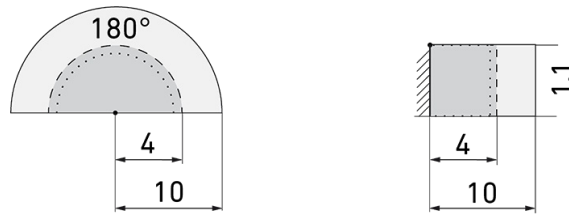

Illustrationen

Abmessungen in mm

Erfassungsschemas

Abmessungen in m

links: Aufsicht, rechts: Seitenansicht

- Reichweite bei sitzender Tätigkeit (Präsenz)
- - - Reichweite bei direktem Draufzugehen (radial)
- Reichweite bei seitlichem Vorbeigehen (tangential)

Technische Daten PD2 S 180 NCO Master 1C FE/S

Montageeigenschaften	
Montagehöhe empfohlen [m]	1.1
Montagehöhe maximum 2 [m]	4
Montagehöhe minimum [m]	1.1
Montagekategorie	Bausatz
Material und Bauform	
Farbcode	RAL 9005
Farbe	schwarz
UV-Beständig	UV-stabilisiertes Polycarbonat
Elektrotechnische Eigenschaften	
Anschlussart	Steckklemme
Geeignet für C-Last	ja
Netzfrequenz [Hz]	50 - 60
Spannungsart	AC
Spannungsversorgung	230 V (+/- 10 %)
Sensoreigenschaften	
Ausführung	Präsenzmelder
Erfassungswinkel [°]	180
Funktionseigenschaften	
Anzahl Kanäle	1
Fernbedienbar (IR)	IR-RC (Folie IR-PD 1C), IR-PD Mini
Funktionseigenschaften [Ausgang]	
Ansprechelligkeit [lx]	5 - 2000