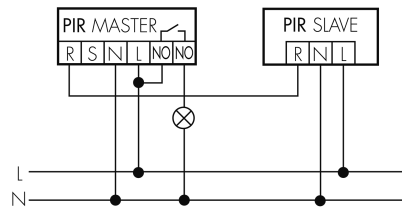

Technische Daten PD2 S 180 NCO Master 1C FE/S

Montageeigenschaften	
Montagehöhe empfohlen [m]	1.1
Montagehöhe maximum 2 [m]	4
Montagehöhe minimum [m]	1.1
Montagekategorie	Bausatz
Material und Bauform	
Farbcode	RAL 9005
Farbe	schwarz
UV-Beständig	UV-stabilisiertes Polycarbonat
Elektrotechnische Eigenschaften	
Anschlussart	Steckklemme
Geeignet für C-Last	ja
Netzfrequenz [Hz]	50 - 60
Spannungsart	AC
Spannungsversorgung	230 V (+/- 10 %)
Sensoreigenschaften	
Ausführung	Präsenzmelder
Erfassungswinkel [°]	180
Funktionseigenschaften	
Anzahl Kanäle	1
Fernbedienbar (IR)	IR-RC (Folie IR-PD 1C), IR-PD Mini
Funktionseigenschaften [Ausgang]	
Ansprechelligkeit [lx]	5 - 2000

Schaltbilder

Normalbetrieb

Master-Slave-Betrieb mit externem Taster

Master-Master-Betrieb

Normalbetrieb mit RC-Glied

Dauerlichtbetrieb mit externem Schalter

Master-Slave-Betrieb

Normalbetrieb mit externem Taster

Impulsbetrieb an Treppenhausautomat

Betrieb mit Drehschalter «Hand - 0 - Automat»

Zubehör PD2 S 180 NCO Master 1C FE/S

IR-RC lieferbar
IR-Fernbedienung
E-Nr: 535 949 005
Preis brutto exkl. MwSt.: 30.00 CHF