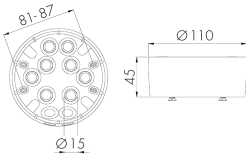

Datenblatt

APG DALI

AP-Gehäuse Decken-Melder 360°, weiss

E-Nr: 535 990 678

Preis brutto exkl. MwSt.:
19.00 CHF

Produktbeschreibung

- Für Aufputz-Montage der B.E.G. Bewegungs- und Präsenzmelder

Illustrationen

Abmessungen in mm

Technische Daten APG DALI

Material und Bauform	
Farbcode	RAL 9010
Farbe	Weiss
UV-Beständig	UV-stabilisiertes Polycarbonat
Deklarationen	
Halogenfrei	ja
Schutzart [IP]	54

Zubehör APG DALI