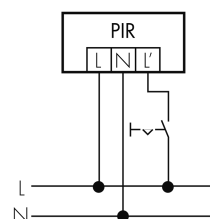

## Schémas de détection

Dimensions en m

à gauche: vue du dessus, à droite: vue latérale

- ..... Portée pour des activités assises (présence)
- - - Portée avec une approche directe (radial)
- Portée avec une approche latérale (tangential)

# Caractéristiques techniques ALC 360 BB/W

Caractéristiques de montage	
Catégorie de montage	Apparent étanche (NAP)
Matériel et type de construction	
Code couleur	RAL 9010
Couleur	Blanc
Résistant aux UV	PC résistant aux UV
Caractéristiques électronique	
Fréquence secteur [Hz]	50 - 60
Type de tension	AC
Tension d'alimentation	230 V (+/- 10 %)
Caractéristiques de capteur	
Angle de détection [°]	360
Déclarations	
Température de service [°C]	-25 °C - +55 °C
Sans halogène	oui
Indice de protection [IP]	44
Classe de protection	II

## Schémas

Fonctionnement normal

Fonctionnement en parallèle

Fonctionnement en continu avec interrupteur externe

Fonctionnement normal avec bouton externe

## Accessoires ALC 360 BB/W

**ESA-ALC/W** lieferbar  
Socle pour montage en angle saillant,  
blanc  
No E: 924 901 917  
Prix brut TVA excl. 18.00 CHF