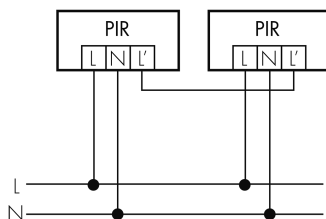

## Schémas de détection

Dimensions en m

à gauche: vue du dessus, à droite: vue latérale

- ..... Portée pour des activités assises (présence)
- - - Portée avec une approche directe (radial)
- Portée avec une approche latérale (tangential)

# Caractéristiques techniques ALC 360 BB/W

Caractéristiques de montage	
Catégorie de montage	Apparent étanche (NAP)
Matériel et type de construction	
Code couleur	RAL 9010
Couleur	Blanc
Résistant aux UV	PC résistant aux UV
Caractéristiques électronique	
Fréquence secteur [Hz]	50 - 60
Type de tension	AC
Tension d'alimentation	230 V (+/- 10 %)
Caractéristiques de capteur	
Angle de détection [°]	360
Déclarations	
Température de service [°C]	-25 °C - +55 °C
Sans halogène	oui
Indice de protection [IP]	44
Classe de protection	II

## Schémas

Fonctionnement normal

Fonctionnement en parallèle

Fonctionnement en continu avec interrupteur externe

Fonctionnement normal avec bouton externe