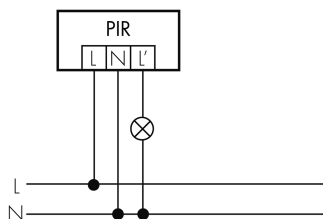

Caractéristiques techniques ALC 360 BB/W

Caractéristiques de montage	
Catégorie de montage	Apparent étanche (NAP)
Matériel et type de construction	
Code couleur	RAL 9010
Couleur	Blanc
Résistant aux UV	PC résistant aux UV
Caractéristiques électronique	
Fréquence secteur [Hz]	50 - 60
Type de tension	AC
Tension d'alimentation	230 V (+/- 10 %)
Caractéristiques de capteur	
Angle de détection [°]	360
Déclarations	
Température de service [°C]	-25 °C - +55 °C
Sans halogène	oui
Indice de protection [IP]	44
Classe de protection	II

Schémas

Fonctionnement normal