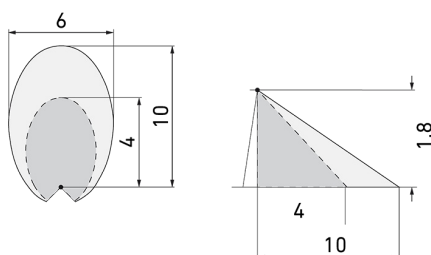

## Description du produit

- Réglage en continu de la minuterie, de la luminosité et de la portée
- Possibilité de raccordement à d'autres luminaires
- Avec détecteur de mouvement intégré avec zone à 120° à 360° pour la détection fiable des mouvements
- Appareils livrables également sans détecteur de mouvement intégré
- Montage en angle saillant avec accessoire ESA-ALC

## Illustrations

Dimensions en mm

## Schémas de détection

Dimensions en m

à gauche: vue du dessus, à droite: vue latérale

- ..... Portée pour des activités assises (présence)
- - - Portée avec une approche directe (radial)
- Portée avec une approche latérale (tangential)