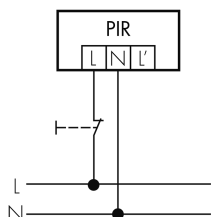

## Schémas de détection

Dimensions en m

à gauche: vue du dessus, à droite: vue latérale

- ..... Portée pour des activités assises (présence)
- - - Portée avec une approche directe (radial)
- Portée avec une approche latérale (tangential)

# Caractéristiques techniques ALC 360 BB/W

Caractéristiques de montage	
Catégorie de montage	Apparent étanche (NAP)
Matériel et type de construction	
Code couleur	RAL 9010
Couleur	Blanc
Résistant aux UV	PC résistant aux UV
Caractéristiques électronique	
Fréquence secteur [Hz]	50 - 60
Type de tension	AC
Tension d'alimentation	230 V (+/- 10 %)
Caractéristiques de capteur	
Angle de détection [°]	360
Déclarations	
Température de service [°C]	-25 °C - +55 °C
Sans halogène	oui
Indice de protection [IP]	44
Classe de protection	II

## Schémas

Fonctionnement normal

Fonctionnement en parallèle

Fonctionnement en continu avec interrupteur externe

Fonctionnement normal avec bouton externe

## Accessoires ALC 360 BB/W

**ESA-ALC/W** lieferbar  
Socle pour montage en angle saillant,  
blanc  
No E: 924 901 917  
Prix brut TVA excl. 18.00 CHF