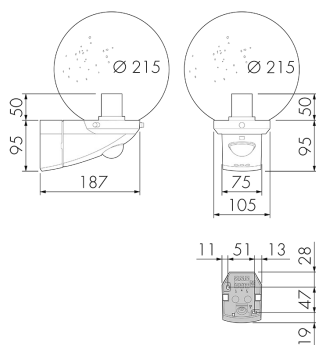

## Description du produit

- Réglage en continu de la minuterie, de la luminosité et de la portée
- Possibilité de raccordement à d'autres luminaires
- Avec détecteur de mouvement intégré avec zone à 120° à 360° pour la détection fiable des mouvements
- Appareils livrables également sans détecteur de mouvement intégré
- Montage en angle saillant avec accessoire ESA-ALC

## Illustrations

Dimensions en mm

## Schémas de détection

Dimensions en m

à gauche: vue du dessus, à droite: vue latérale

- ..... Portée pour des activités assises (présence)
- - - Portée avec une approche directe (radial)
- Portée avec une approche latérale (tangential)