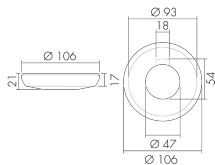

## CSS UP/S

Couvercle de couleur pour détecteurs 360° UP, noir

No E: 535 993 159

Prix brut TVA excl. 5.00 CHF

## Illustrations

Dimensions en mm