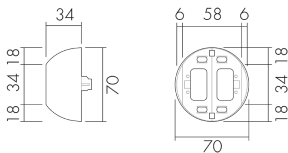

## Description du produit

- Pour montage en angle saillant du détecteur de mouvement RC-plus next (en standard pour RC-plus 280 next)

## Illustrations

Dimensions en mm