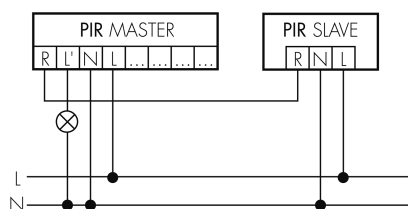

Fiche technique

PD2 S 360 UP Slave/W

Détecteur de présence Slave,
blanc

No E: 535 933 028

Prix brut TVA excl. 147.00 CHF

Description du produit

- Pour montage au plafond encastré avec zone à 360° pour la détection fiable des mouvements
- Convient aux boîtiers d'admission Gr. I
- Versions en couleur peuvent être commandées en système modulaire (jusqu'à 7 couleurs disponibles)
- Peut également être utilisé comme générateur d'impulsions pour des minuteries, des systèmes de contrôle et des SPS
- Prêt à fonctionner, aucune possibilité de réglage
- Pour l'agrandissement bon marché de la zone d'un appareil Master
- Faible consommation énergétique
- Avec caches clipsables

Illustrations

Dimensions en mm

Schémas de détection

Dimensions en m

à gauche: vue du dessus, à droite: vue latérale

- Portée pour des activités assises (présence)
- - - Portée avec une approche directe (radial)
- Portée avec une approche latérale (tangential)

Caractéristiques techniques PD2 S 360 UP Slave/W

Caractéristiques de montage	
Hauteur de montage recommandée [m]	2.5
Hauteur de montage max. 2 [m]	10
Hauteur de montage min. [m]	2.5
Catégorie de montage	Encastré (UP)
Matériel et type de construction	
Code couleur	RAL 9010
Couleur	Blanc
Résistant aux UV	PC résistant aux UV
Caractéristiques électronique	
Type de raccordement	Borne enfichable
Fréquence secteur [Hz]	50 - 60
Type de tension	AC
Tension d'alimentation	230 V (+/- 10 %)
Caractéristiques de capteur	
Modèle	Détecteur de présence
Angle de détection [°]	360
Caractéristiques de fonction	
Quantité de canaux	1
Caractéristiques de fonction [Sortie]	

Schémas

Fonctionnement Master-Slave

Accessoires PD2 S 360 UP Slave/W

BSK-PD/W lieferbar
 Grille de protection pour détecteurs
 360°, blanc
 No E: 535 998 275
 Prix brut TVA excl. 31.00 CHF

Color RAL NCS lieferbar
 Couleur spéciale mat ou brillant
 No art.: 141522
 Prix brut TVA excl. 20.00 CHF