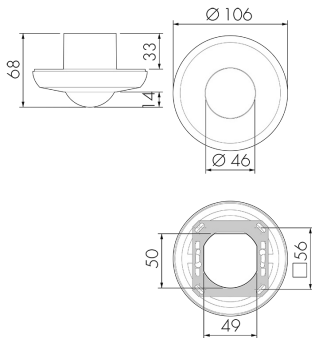

Fiche technique

PD2 S 360 UP Slave/W

Détecteur de présence Slave,
blanc

No E: 535 933 028

Prix brut TVA excl. 147.00 CHF

Description du produit

- Pour montage au plafond encastré avec zone à 360° pour la détection fiable des mouvements
- Convient aux boîtiers d'admission Gr. I
- Versions en couleur peuvent être commandées en système modulaire (jusqu'à 7 couleurs disponibles)
- Peut également être utilisé comme générateur d'impulsions pour des minuteries, des systèmes de contrôle et des SPS
- Prêt à fonctionner, aucune possibilité de réglage
- Pour l'agrandissement bon marché de la zone d'un appareil Master
- Faible consommation énergétique
- Avec caches clipsables

Illustrations

Dimensions en mm

Schémas de détection

Dimensions en m

à gauche: vue du dessus, à droite: vue latérale

- Portée pour des activités assises (présence)
- - - Portée avec une approche directe (radial)
- Portée avec une approche latérale (tangential)

Caractéristiques techniques PD2 S 360 UP Slave/W

Caractéristiques de montage	
Hauteur de montage recommandée [m]	2.5
Hauteur de montage max. 2 [m]	10
Hauteur de montage min. [m]	2.5
Catégorie de montage	Encastré (UP)
Matériel et type de construction	
Code couleur	RAL 9010
Couleur	Blanc
Résistant aux UV	PC résistant aux UV
Caractéristiques électronique	
Type de raccordement	Borne enfichable
Fréquence secteur [Hz]	50 - 60
Type de tension	AC
Tension d'alimentation	230 V (+/- 10 %)
Caractéristiques de capteur	
Modèle	Détecteur de présence
Angle de détection [°]	360
Caractéristiques de fonction	
Quantité de canaux	1
Caractéristiques de fonction [Sortie]	