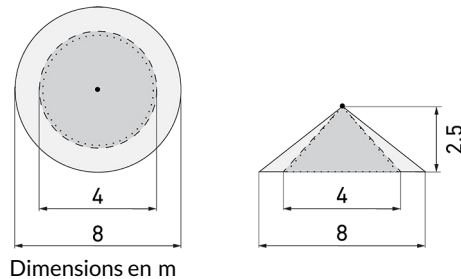

Fiche technique

PD2 S 360 UP Slave/W

Détecteur de présence Slave,
blanc

No E: 535 933 028

Prix brut TVA excl. 147.00 CHF

Description du produit

- Pour montage au plafond encastré avec zone à 360° pour la détection fiable des mouvements
- Convient aux boîtiers d'admission Gr. I
- Versions en couleur peuvent être commandées en système modulaire (jusqu'à 7 couleurs disponibles)
- Peut également être utilisé comme générateur d'impulsions pour des minuteries, des systèmes de contrôle et des SPS
- Prêt à fonctionner, aucune possibilité de réglage
- Pour l'agrandissement bon marché de la zone d'un appareil Master
- Faible consommation énergétique
- Avec caches clipsables

Illustrations

Dimensions en mm

Schémas de détection

Dimensions en m

à gauche: vue du dessus, à droite: vue latérale

- Portée pour des activités assises (présence)
- - - Portée avec une approche directe (radial)
- Portée avec une approche latérale (tangential)

Caractéristiques techniques PD2 S 360 UP Slave/W

Caractéristiques de montage	
Hauteur de montage recommandée [m]	2.5
Hauteur de montage max. 2 [m]	10
Hauteur de montage min. [m]	2.5
Catégorie de montage	Encastré (UP)
Matériel et type de construction	
Code couleur	RAL 9010
Couleur	Blanc
Résistant aux UV	PC résistant aux UV
Caractéristiques électronique	
Type de raccordement	Borne enfichable
Fréquence secteur [Hz]	50 - 60
Type de tension	AC
Tension d'alimentation	230 V (+/- 10 %)
Caractéristiques de capteur	
Modèle	Détecteur de présence
Angle de détection [°]	360
Caractéristiques de fonction	
Quantité de canaux	1
Caractéristiques de fonction [Sortie]	