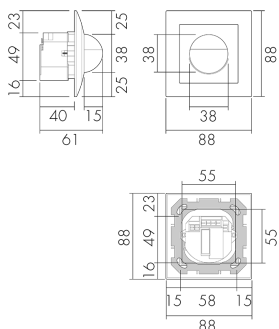

Fiche technique

Indoor 180 UP Minuterie EDI/W

Détecteur de mouvement pour minuterie, 2 fils, design EDIZIOdue, blanc

No E: 535 941 025

Prix brut TVA excl. 165.00 CHF

Description du produit

- Pour montage au mur encastré avec zone à 180° pour la détection fiable des mouvements
- Combinaison avec tous les programmes d'interrupteurs et prises de la Suisse
- Versions en couleur peuvent être commandées en système modulaire (jusqu'à 7 couleurs disponibles)
- Technologie 2 fils pour un raccordement simple à la plupart des minuterie d'escalier électroniques (minuterie d'escalier est à commander séparément, p. ex. B.E.G. Luxomat SCT1)
- Temps d'installation minimal, inutile de ramener le neutre
- Luminosité réglable en continu
- Pour hauteurs de montage de 1.1 - 2.2 m

Illustrations

Dimensions en mm

Schémas de détection

Dimensions en m

à gauche: vue du dessus, à droite: vue latérale

- Portée pour des activités assises (présence)
- - - Portée avec une approche directe (radial)
- Portée avec une approche latérale (tangential)

Caractéristiques techniques Indoor 180 UP Minuterie EDI/W

Caractéristiques de montage	
Hauteur de montage recommandée [m]	1.1
Hauteur de montage max. 2 [m]	4
Hauteur de montage min. [m]	1.1
Catégorie de montage	Encastré (UP)
Matériel et type de construction	
Code couleur	NCS S0500N matt
Couleur	Blanc
Résistant aux UV	PC résistant aux UV
Caractéristiques électronique	
Type de raccordement	Borne enfichable
Fréquence secteur [Hz]	50 - 60
Type de tension	AC
Tension d'alimentation	Par minuterie 230 V AC (2 fils)
Caractéristiques de capteur	
Modèle	Détecteur de mouvement
Angle de détection [°]	180
Caractéristiques de fonction	
Quantité de canaux	1
Caractéristiques de fonction [Sortie]	
Sensibilité lumineuse [lx]	5 - 2000
Fonction à impulsion	oui
Déclarations	
Température de service [°C]	-25 °C - +55 °C
Sans halogène	oui
Indice de protection [IP]	20
Classe de protection	II