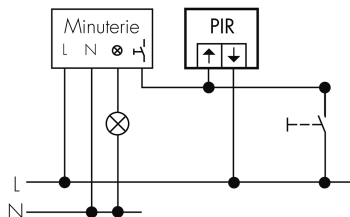

Schémas

Raccordement 4 fils