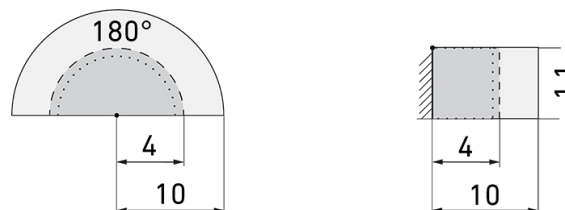

Fiche technique

Indoor 180 UP Minuterie EDI/W

Détecteur de mouvement pour minuterie, 2 fils, design EDIZIOdue, blanc

No E: 535 941 025

Prix brut TVA excl. 165.00 CHF

Description du produit

- Pour montage au mur encastré avec zone à 180° pour la détection fiable des mouvements
- Combinaison avec tous les programmes d'interrupteurs et prises de la Suisse
- Versions en couleur peuvent être commandées en système modulaire (jusqu'à 7 couleurs disponibles)
- Technologie 2 fils pour un raccordement simple à la plupart des minuterie d'escalier électroniques (minuterie d'escalier est à commander séparément, p. ex. B.E.G. Luxomat SCT1)
- Temps d'installation minimal, inutile de ramener le neutre
- Luminosité réglable en continu
- Pour hauteurs de montage de 1.1 - 2.2 m

Illustrations

Dimensions en mm

Schémas de détection

Dimensions en m

à gauche: vue du dessus, à droite: vue latérale

- Portée pour des activités assises (présence)
- - - Portée avec une approche directe (radial)
- Portée avec une approche latérale (tangential)

Caractéristiques techniques Indoor 180 UP Minuterie EDI/W

Caractéristiques de montage	
Hauteur de montage recommandée [m]	1.1
Hauteur de montage max. 2 [m]	4
Hauteur de montage min. [m]	1.1
Catégorie de montage	Encastré (UP)
Matériel et type de construction	
Code couleur	NCS S0500N matt
Couleur	Blanc
Résistant aux UV	PC résistant aux UV
Caractéristiques électronique	
Type de raccordement	Borne enfichable
Fréquence secteur [Hz]	50 - 60
Type de tension	AC
Tension d'alimentation	Par minuterie 230 V AC (2 fils)
Caractéristiques de capteur	
Modèle	Détecteur de mouvement
Angle de détection [°]	180
Caractéristiques de fonction	
Quantité de canaux	1
Caractéristiques de fonction [Sortie]	
Sensibilité lumineuse [lx]	5 - 2000
Fonction à impulsion	oui
Déclarations	
Température de service [°C]	-25 °C - +55 °C
Sans halogène	oui
Indice de protection [IP]	20
Classe de protection	II