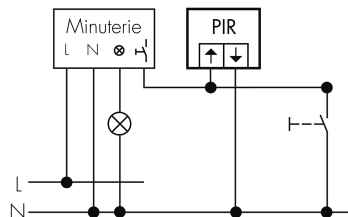

Raccordement 3 fils

Accessoires Indoor 180 UP Minuterie EDI/W

SCT 1 lieferbar
Minuterie pour cage d'escalier
No E: 533 005 486
Prix brut TVA excl. 70.00 CHF