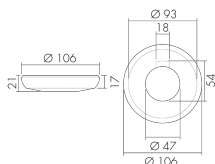

Fiche technique

CSS UP/W

Couvercle de couleur pour détecteurs 360° UP, blanc

No E: 535 993 109

Prix brut TVA excl. 5.00 CHF

Description du produit

- Ensembles de pièces d'aspect de couleur pour détecteur de mouvement et de présence PD-UP «gamme-S»

Illustrations

Dimensions en mm

Caractéristiques techniques CSS UP/W

Matériel et type de construction	
Code couleur	RAL 9010
Couleur	Blanc
Résistant aux UV	PC résistant aux UV
Déclarations	
Sans halogène	oui