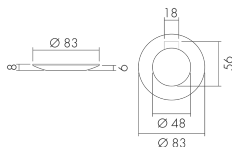

Fiche technique

CS S DE/W

Couvercle de couleur pour détecteurs 360° DE, blanc

No E: 535 993 309

Prix brut TVA excl. 5.00 CHF

Description du produit

- Ensembles de pièces d'aspect de couleur pour détecteur de mouvement et de présence PD-DE «gamme-S»

Illustrations

Dimensions en mm

Caractéristiques techniques CS S DE/W

Matériel et type de construction	
Code couleur	RAL 9010
Couleur	Blanc
Résistant aux UV	PC résistant aux UV
Déclarations	
Sans halogène	oui