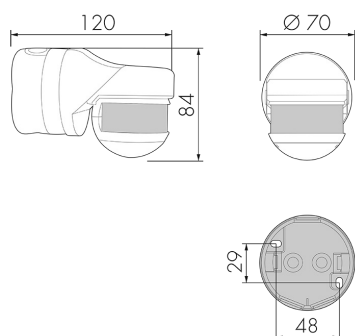

Fiche technique

RC-plus next N 230 DS/W

Détecteur de présence digitalSTROM, blanc

No E: 535 948 507

Prix brut TVA excl. 292.00 CHF

Description du produit

- Montage au mur ou au plafond (montage extérieur avec accessoire)
- Avec zone de détection 230° (2x115°) et détecteur anti-réptation 360° pour la surveillance de façades complètes, d'entrepôts, de rampes de chargement, de parkings souterrains, etc.
- Câblage par derrière, par dessous et par dessus
- Grande portée et haute sensibilité (portée par secteur réglable en continu entre 5 et 21 mètres)
- dS-Ready, borne avec chip digitalSTROM intégré
- Transmet les informations de mouvement dans le système digitalSTROM

Illustrations

Dimensions en mm

Schémas de détection

Dimensions en m

à gauche: vue du dessus, à droite: vue latérale

- Protection anti-réptation
- - - Portée avec une approche directe (radial)
- Portée avec une approche latérale (tangential)

Caractéristiques techniques RC-plus next N 230 DS/W

Caractéristiques de montage	
Hauteur de montage recommandée [m]	2.5
Hauteur de montage max. 2 [m]	10
Hauteur de montage min. [m]	2.5
Catégorie de montage	Apparent étanche (NAP)
Matériel et type de construction	
Code couleur	RAL 9010
Couleur	Blanc
Résistant aux UV	PC résistant aux UV
Caractéristiques électronique	
Type de raccordement	Collier de serrage à vis
Fréquence secteur [Hz]	50 - 60
Type de tension	AC
Tension d'alimentation	230 V (+/- 10 %)
Caractéristiques de capteur	
Modèle	Détecteur de mouvement
Angle de détection [°]	230
Caractéristiques de fonction	
Quantité de canaux	1
Commande	digitalSTROM
Caractéristiques de fonction [Sortie]	
Sortie de commande	Contact logiciel
Déclarations	
Température de service [°C]	-25 °C - +55 °C
Sans halogène	oui
Indice de protection [IP]	54
Classe de protection	II