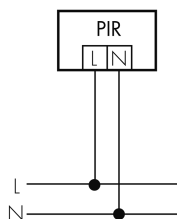

Illustrations

Dimensions en mm

Schémas de détection

Dimensions en m

à gauche: vue du dessus, à droite: vue latérale

- Protection anti-réptation
- - - Portée avec une approche directe (radial)
- Portée avec une approche latérale (tangential)

Caractéristiques techniques RC-plus next N 230 DS/W

Caractéristiques de montage	
Hauteur de montage recommandée [m]	2.5
Hauteur de montage max. 2 [m]	10
Hauteur de montage min. [m]	2.5
Catégorie de montage	Apparent étanche (NAP)
Matériel et type de construction	
Code couleur	RAL 9010
Couleur	Blanc
Résistant aux UV	PC résistant aux UV
Caractéristiques électronique	
Type de raccordement	Collier de serrage à vis
Fréquence secteur [Hz]	50 - 60
Type de tension	AC
Tension d'alimentation	230 V (+/- 10 %)
Caractéristiques de capteur	
Modèle	Détecteur de mouvement
Angle de détection [°]	230
Caractéristiques de fonction	
Quantité de canaux	1
Commande	digitalSTROM
Caractéristiques de fonction [Sortie]	
Sortie de commande	Contact logiciel
Déclarations	
Température de service [°C]	-25 °C - +55 °C
Sans halogène	oui
Indice de protection [IP]	54
Classe de protection	II

Schémas

Fonctionnement normal

Accessoires RC-plus next N 230 DS/W

ESA-RC-plus next/W lieferbar
Socle pour montage en angle saillant,
blanc
No E: 535 999 909
Prix brut TVA excl. 13.00 CHF

ESI-RC-plus next/W lieferbar
Socle pour montage en angle rentrant,
blanc
No E: 535 998 245
Prix brut TVA excl. 13.00 CHF