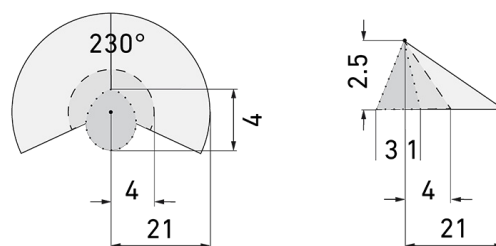

Illustrations

Dimensions en mm

Schémas de détection

Dimensions en m

à gauche: vue du dessus, à droite: vue latérale

- Protection anti-réptation
- - - Portée avec une approche directe (radial)
- Portée avec une approche latérale (tangential)

Caractéristiques techniques RC-plus next N 230 DS/W

Caractéristiques de montage	
Hauteur de montage recommandée [m]	2.5
Hauteur de montage max. 2 [m]	10
Hauteur de montage min. [m]	2.5
Catégorie de montage	Apparent étanche (NAP)
Matériel et type de construction	
Code couleur	RAL 9010
Couleur	Blanc
Résistant aux UV	PC résistant aux UV
Caractéristiques électronique	
Type de raccordement	Collier de serrage à vis
Fréquence secteur [Hz]	50 - 60
Type de tension	AC
Tension d'alimentation	230 V (+/- 10 %)
Caractéristiques de capteur	
Modèle	Détecteur de mouvement
Angle de détection [°]	230
Caractéristiques de fonction	
Quantité de canaux	1
Commande	digitalSTROM
Caractéristiques de fonction [Sortie]	
Sortie de commande	Contact logiciel
Déclarations	
Température de service [°C]	-25 °C - +55 °C
Sans halogène	oui
Indice de protection [IP]	54
Classe de protection	II