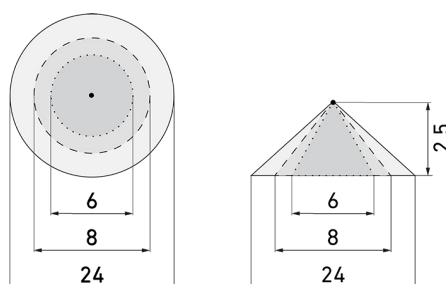

Scheda tecnica

PD2 MAX UP Slave

Rilevatore di presenza Slave,
bianco

No E: 535 931 205

Prezzi brutto IVA escl.
177.00 CHF

Descrizione del prodotto

- Per il montaggio sottomuro al soffitto con zona a 360° per il rilevamento affidabile dei movimenti, Grande portata
- Idoneo per le scatole d'accesso grandezza I
- Funzione ad impulso standard, pausa dell'impulso regolabile
- Può essere impiegato anche come generatore di impulsi per le minuterie, PLC o ad altre apparecchiature
- Per l'ingrandimento della zona di rilevamento dell'apparecchi Master, a basso costo
- Con clip di copertura

Illustrazione

Dimensioni in mm

Schemi di rilevamento

Dimensioni in m

a sinistra: vista dall'alto, a destra: vista laterale

- Portata per le attività sedentarie (zona di presenza)
- - - Portata dirigendosi verso la lente (movimento radiale)
- Portata passando lateralmente (movimento tangenziale)

Caratteristiche tecniche PD2 MAX UP Slave

Caratteristiche di montaggio	
Altezza di montaggio raccomandata [m]	2.5
Altezza di montaggio max. 2 [m]	10
Altezza di montaggio min. [m]	2.5
Categoria di montaggio	Sottomuro (UP)
Materiale e forma di costruzione	
Codice colore	RAL 9010
Colore	Bianco
Resistente ai raggi UV	PC resistente ai raggi UV
Caratteristiche elettronico	
Tipo di collegamento	Morsetto a innesto
Frequenza di rete [Hz]	50 - 60
Tipo di tensione	AC
Tensione di alimentazione	230 V (+/- 10%)
Caratteristiche di sensore	
Modello	Rilevatore di presenza
Angolo di rilevamento [°]	360
Caratteristiche di funzionamento	
Quantità di canali	1
Caratteristiche di funzionamento [Uscita]	
Funzione ad impulso	sì (durata della pausa regolabile)
Potenza max. di commutazione	2 W (cos ϕ =1)
Uscita di comando	Triac Remote
Dichiarazione	
Temperatura di esercizio [°C]	-25 °C - +55 °C
Senza alogeni	sì
Grado di protezione [IP]	20
Classe di protezione	II