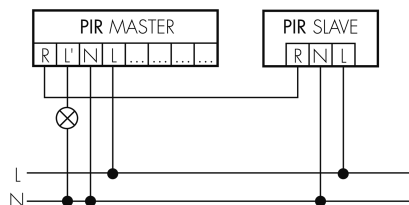

Schematics

Funzionamento Master-Slave

Accessori PD2 MAX UP Slave

BSK-PD/W lieferbar

Griglia di protezione per rilevatori 360°,
bianco

No E: 535 998 275

Prezzi brutto IVA escl. 31.00 CHF

APG PD 24M/W lieferbar

Scatola AP per rilevatori 360°-24m,
bianco

No E: 535 939 000

Prezzi brutto IVA escl. 19.00 CHF

Color RAL NCS lieferbar

Colore speciale opaco o lucido

Art-No: 141522

Prezzi brutto IVA escl. 20.00 CHF