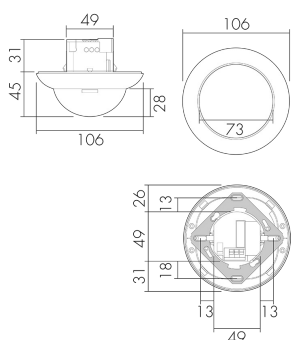

Scheda tecnica

PD2 MAX UP Slave

Rilevatore di presenza Slave,
bianco

No E: 535 931 205

Prezzi brutto IVA escl.
177.00 CHF

Descrizione del prodotto

- Per il montaggio sottomuro al soffitto con zona a 360° per il rilevamento affidabile dei movimenti, Grande portata
- Idoneo per le scatole d'accesso grandezza I
- Funzione ad impulso standard, pausa dell'impulso regolabile
- Può essere impiegato anche come generatore di impulsi per le minuterie, PLC o ad altre apparecchiature
- Per l'ingrandimento della zona di rilevamento dell'apparecchi Master, a basso costo
- Con clip di copertura

Illustrazione

Dimensioni in mm

Schemi di rilevamento

Dimensioni in m

a sinistra: vista dall'alto, a destra: vista laterale

- Portata per le attività sedentarie (zona di presenza)
- - - Portata dirigendosi verso la lente (movimento radiale)
- Portata passando lateralmente (movimento tangenziale)

Caratteristiche tecniche PD2 MAX UP Slave

Caratteristiche di montaggio	
Altezza di montaggio raccomandata [m]	2.5
Altezza di montaggio max. 2 [m]	10
Altezza di montaggio min. [m]	2.5
Categoria di montaggio	Sottomuro (UP)
Materiale e forma di costruzione	
Codice colore	RAL 9010
Colore	Bianco
Resistente ai raggi UV	PC resistente ai raggi UV
Caratteristiche elettronico	
Tipo di collegamento	Morsetto a innesto
Frequenza di rete [Hz]	50 - 60
Tipo di tensione	AC
Tensione di alimentazione	230 V (+/- 10%)
Caratteristiche di sensore	
Modello	Rilevatore di presenza
Angolo di rilevamento [°]	360
Caratteristiche di funzionamento	
Quantità di canali	1
Caratteristiche di funzionamento [Uscita]	
Funzione ad impulso	sì (durata della pausa regolabile)
Potenza max. di commutazione	2 W (cos ϕ =1)
Uscita di comando	Triac Remote
Dichiarazione	
Temperatura di esercizio [°C]	-25 °C - +55 °C
Senza alogeni	sì
Grado di protezione [IP]	20
Classe di protezione	II