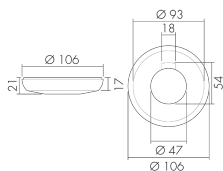

Scheda tecnica

CSS UP/S

Coperchio colorato per rilevatori
360° UP, nero

No E: 535 993 159

Prezzi brutto IVA escl. 5.00 CHF

Descrizione del prodotto

- Accessorio di colore PD-UP «linea S»

Illustrazione

Dimensioni in mm

Caratteristiche tecniche CSS UP/S

Materiale e forma di costruzione	
Codice colore	RAL 9005 matt
Colore	Nero
Resistente ai raggi UV	PC resistente ai raggi UV
Dichiarazione	
Senza alogeni	si