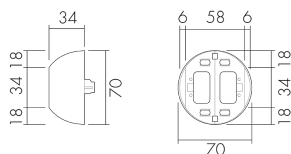

Scheda tecnica

ESA-RC-plus next/W

Zoccolo per montaggio su angoli sporgenti, bianco

No E: 535 999 909

Prezzi brutto IVA escl. 13.00 CHF

Descrizione del prodotto

- Per il montaggio su angoli sporgenti dei rilevatori di movimento RC-plus next (fornitura compresa con l'ordinazione dell'RC-plus 280 next)

Illustrazione

Dimensioni in mm

Caratteristiche tecniche ESA-RC-plus next/W

Materiale e forma di costruzione	
Codice colore	RAL 9010
Colore	Bianco
Resistente ai raggi UV	PC resistente ai raggi UV
Dichiarazione	
Senza alogeni	sì