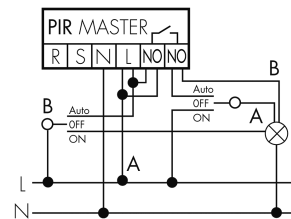

Quantità di canali	1
Telecomandabile (IR)	IR-RC (Foglio de programmation IR-PD 1C), IR-PD Mini
Caratteristiche di funzionamento [Uscita]	
Luminosità di intervento [lx]	5 - 2000
Semiautomatico	sì
Funzione ad impulso	sì (durata della pausa regolabile)
Corrente di inserzione max.	800 A (max. 200 µs)
Temporizzazione max.	30 min
Potenza max. di commutazione	2300 W (cos φ=1)
Temporizzazione min.	15 s
Potenziale zero	sì
Caratteristiche di funzionamento [Ingresso]	
Contatto d'ingresso per pulsante	sì
Caratteristiche di funzionamento [Ingresso 2]	
Contatto d'ingresso per slave	sì
Contatto d'ingresso per slave (Remote)	sì
Dichiarazione	
Temperatura di esercizio [°C]	-25 °C - +55 °C
Senza alogeni	sì
Grado di protezione [IP]	20
Classe di protezione	II

Schematics

Funzionamento normale

Funzionamento normale con filtro RC

Funzionamento normale con tasto esterno

Funzionamento Master-Slave con tasto esterno

Funzionamento permanente con interruttore esterno

Funzione ad impulso sulla minuteria

Funzionamento Master-Master

Funzionamento Master-Slave

Funzione con commutatore rotativo «Manuale - 0 - Automatico»

Accessori PD2 S 360 DE Master 1C/W

IR-RC lieferbar
Telecomando IR
No E: 535 949 005
Prezzi brutto IVA escl. 30.00 CHF