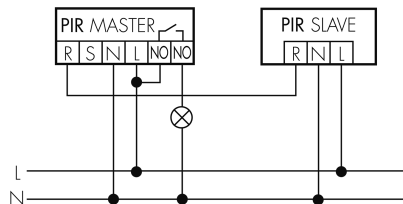

Caratteristiche tecniche PD2 S 360 DE Master 1C/W

Caratteristiche di montaggio	
Altezza di montaggio raccomandata [m]	2.5
Altezza di montaggio max. 2 [m]	10
Altezza di montaggio min. [m]	2.5
Categoria di montaggio	Integrato (EB)
Materiale e forma di costruzione	
Foro [mm]	73
Codice colore	RAL 9010
Colore	Bianco
Resistente ai raggi UV	PC resistente ai raggi UV
Caratteristiche elettronico	
Tipo di collegamento	Morsetto a innesto
Adatto per carico capacitivo	sì
Frequenza di rete [Hz]	50 - 60
Tipo di tensione	AC
Tensione di alimentazione	230 V (+/- 10%)
Caratteristiche di sensore	
Modello	Rilevatore di presenza
Angolo di rilevamento [°]	360
Caratteristiche di funzionamento	

Quantità di canali	1
Telecomandabile (IR)	IR-RC (Foglio de programmation IR-PD 1C), IR-PD Mini
Caratteristiche di funzionamento [Uscita]	
Luminosità di intervento [lx]	5 - 2000
Semiautomatico	sì
Funzione ad impulso	sì (durata della pausa regolabile)
Corrente di inserzione max.	800 A (max. 200 µs)
Temporizzazione max.	30 min
Potenza max. di commutazione	2300 W (cos φ=1)
Temporizzazione min.	15 s
Potenziale zero	sì
Caratteristiche di funzionamento [Ingresso]	
Contatto d'ingresso per pulsante	sì
Caratteristiche di funzionamento [Ingresso 2]	
Contatto d'ingresso per slave	sì
Contatto d'ingresso per slave (Remote)	sì
Dichiarazione	
Temperatura di esercizio [°C]	-25 °C - +55 °C
Senza alogeni	sì
Grado di protezione [IP]	20
Classe di protezione	II

Schematics

Funzionamento normale

Funzionamento normale con filtro RC

Funzionamento normale con tasto esterno

Funzionamento Master-Slave con tasto esterno

Funzionamento permanente con interruttore esterno

Funzione ad impulso sulla minuteria

Funzionamento Master-Master

Funzionamento Master-Slave

Funzione con commutatore rotativo «Manuale - 0 - Automatico»

Accessori PD2 S 360 DE Master 1C/W

IR-RC lieferbar
Telecomando IR
No E: 535 949 005
Prezzi brutto IVA escl. 30.00 CHF