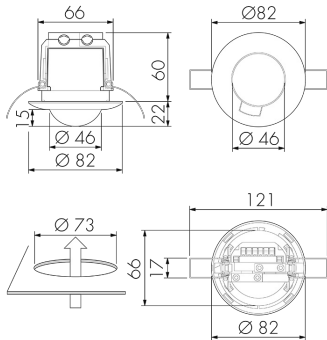

Illustrazione

Dimensioni in mm

Schemi di rilevamento

Dimensioni in m

a sinistra: vista dall'alto, a destra: vista laterale

- Portata per le attività sedentarie (zona di presenza)
- - - Portata dirigendosi verso la lente (movimento radiale)
- Portata passando lateralmente (movimento tangenziale)

Caratteristiche tecniche PD2 S 360 DE Master 1C/W

Caratteristiche di montaggio	
Altezza di montaggio raccomandata [m]	2.5
Altezza di montaggio max. 2 [m]	10
Altezza di montaggio min. [m]	2.5
Categoria di montaggio	Integrato (EB)
Materiale e forma di costruzione	
Foro [mm]	73
Codice colore	RAL 9010
Colore	Bianco
Resistente ai raggi UV	PC resistente ai raggi UV
Caratteristiche elettronico	
Tipo di collegamento	Morsetto a innesto
Adatto per carico capacitivo	sì
Frequenza di rete [Hz]	50 - 60
Tipo di tensione	AC
Tensione di alimentazione	230 V (+/- 10%)
Caratteristiche di sensore	
Modello	Rilevatore di presenza
Angolo di rilevamento [°]	360
Caratteristiche di funzionamento	