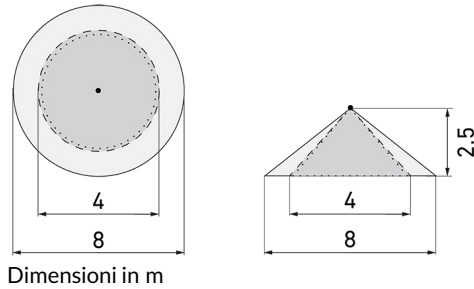

Scheda tecnica

PD2 S 360 DE Master 1C/W

Rilevatore di presenza 1 canale,
bianco

No E: 535 939 148

Prezzi brutto IVA escl.
167.00 CHF

Descrizione del prodotto

- Per il montaggio in soffitto sospeso con zona a 360° per il rilevamento affidabile dei movimenti
- Montaggio rapido grazie al fissaggio con morsetto a molla
- Versioni a colori sono disponibili in sistema modulare (disponibile fino a 7 colori)
- Regolazione elettronica della sensibilità e della portata di misurazione
- Impostazioni di default, pronto per l'uso
- Funzione semiautomatica (Accensione manuale/spengimento automatico) per il massimo risparmio energetico possibile
- Entrate separate per tasti e apparecchi Slave
- Basso consumo energetico
- 1 canale (potenziale zero) per la regolazione dell'illuminazione
- 1 uscita ad impulso supplementare 230 V (senza rumore e indipendente dalla luminosità) per comandi esterni
- Azionabile e programmabile via telecomando (Scheda di programmazione IR-PD 1C per l'uso del telecomando IR-RC inclusa)
- Con clip di copertura

Illustrazione

Dimensioni in mm

Schemi di rilevamento

Dimensioni in m

a sinistra: vista dall'alto, a destra: vista laterale

- Portata per le attività sedentarie (zona di presenza)
- - - Portata dirigendosi verso la lente (movimento radiale)
- Portata passando lateralmente (movimento tangenziale)