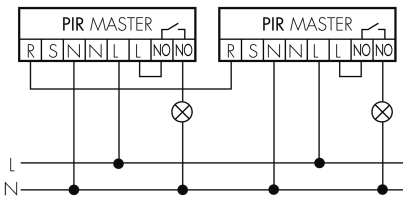

Caratteristiche tecniche PD2 S 360 DE Master 1C/W

Caratteristiche di montaggio	
Altezza di montaggio raccomandata [m]	2.5
Altezza di montaggio max. 2 [m]	10
Altezza di montaggio min. [m]	2.5
Categoria di montaggio	Integrato (EB)
Materiale e forma di costruzione	
Foro [mm]	73
Codice colore	RAL 9010
Colore	Bianco
Resistente ai raggi UV	PC resistente ai raggi UV
Caratteristiche elettronico	
Tipo di collegamento	Morsetto a innesto
Adatto per carico capacitivo	sì
Frequenza di rete [Hz]	50 - 60
Tipo di tensione	AC
Tensione di alimentazione	230 V (+/- 10%)
Caratteristiche di sensore	
Modello	Rilevatore di presenza
Angolo di rilevamento [°]	360
Caratteristiche di funzionamento	

Quantità di canali	1
Telecomandabile (IR)	IR-RC (Foglio de programmation IR-PD 1C), IR-PD Mini
Caratteristiche di funzionamento [Uscita]	
Luminosità di intervento [lx]	5 - 2000
Semiautomatico	sì
Funzione ad impulso	sì (durata della pausa regolabile)
Corrente di inserzione max.	800 A (max. 200 µs)
Temporizzazione max.	30 min
Potenza max. di commutazione	2300 W (cos φ=1)
Temporizzazione min.	15 s
Potenziale zero	sì
Caratteristiche di funzionamento [Ingresso]	
Contatto d'ingresso per pulsante	sì
Caratteristiche di funzionamento [Ingresso 2]	
Contatto d'ingresso per slave	sì
Contatto d'ingresso per slave (Remote)	sì
Dichiarazione	
Temperatura di esercizio [°C]	-25 °C - +55 °C
Senza alogeni	sì
Grado di protezione [IP]	20
Classe di protezione	II

Schematics

Funzionamento normale

Funzionamento normale con filtro RC

Funzionamento normale con tasto esterno

Funzionamento Master-Slave con tasto esterno

Funzionamento permanente con interruttore esterno

Funzione ad impulso sulla minuteria

Funzionamento Master-Master

Funzionamento Master-Slave

Funzione con commutatore rotativo «Manuale - 0 - Automatico»

Accessori PD2 S 360 DE Master 1C/W

IR-RC lieferbar
Telecomando IR
No E: 535 949 005
Prezzi brutto IVA escl. 30.00 CHF