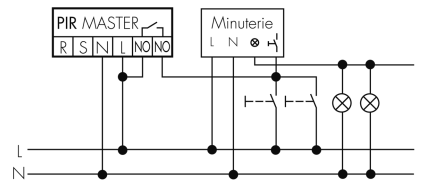

Caratteristiche tecniche PD2 S 360 DE Master 1C/W

Caratteristiche di montaggio	
Altezza di montaggio raccomandata [m]	2.5
Altezza di montaggio max. 2 [m]	10
Altezza di montaggio min. [m]	2.5
Categoria di montaggio	Integrato (EB)
Materiale e forma di costruzione	
Foro [mm]	73
Codice colore	RAL 9010
Colore	Bianco
Resistente ai raggi UV	PC resistente ai raggi UV
Caratteristiche elettronico	
Tipo di collegamento	Morsetto a innesto
Adatto per carico capacitivo	sì
Frequenza di rete [Hz]	50 - 60
Tipo di tensione	AC
Tensione di alimentazione	230 V (+/- 10%)
Caratteristiche di sensore	
Modello	Rilevatore di presenza
Angolo di rilevamento [°]	360
Caratteristiche di funzionamento	

Quantità di canali	1
Telecomandabile (IR)	IR-RC (Foglio de programmation IR-PD 1C), IR-PD Mini
Caratteristiche di funzionamento [Uscita]	
Luminosità di intervento [lx]	5 - 2000
Semiautomatico	sì
Funzione ad impulso	sì (durata della pausa regolabile)
Corrente di inserzione max.	800 A (max. 200 µs)
Temporizzazione max.	30 min
Potenza max. di commutazione	2300 W (cos φ=1)
Temporizzazione min.	15 s
Potenziale zero	sì
Caratteristiche di funzionamento [Ingresso]	
Contatto d'ingresso per pulsante	sì
Caratteristiche di funzionamento [Ingresso 2]	
Contatto d'ingresso per slave	sì
Contatto d'ingresso per slave (Remote)	sì
Dichiarazione	
Temperatura di esercizio [°C]	-25 °C - +55 °C
Senza alogeni	sì
Grado di protezione [IP]	20
Classe di protezione	II

Schematics

Funzionamento normale

Funzionamento normale con filtro RC

Funzionamento normale con tasto esterno

Funzionamento Master-Slave con tasto esterno

Funzionamento permanente con interruttore esterno

Funzione ad impulso sulla minuteria

Funzionamento Master-Master

Funzionamento Master-Slave

Funzione con commutatore rotativo «Manuale - 0 - Automatico»

Accessori PD2 S 360 DE Master 1C/W

IR-RC lieferbar
Telecomando IR
No E: 535 949 005
Prezzi brutto IVA escl. 30.00 CHF