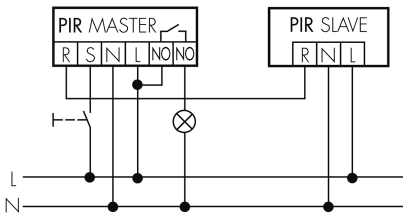

Quantità di canali	1
Telecomandabile (IR)	IR-RC (Foglio de programmation IR-PD 1C), IR-PD Mini
Caratteristiche di funzionamento [Uscita]	
Luminosità di intervento [lx]	5 - 2000
Semiautomatico	sì
Funzione ad impulso	sì (durata della pausa regolabile)
Corrente di inserzione max.	800 A (max. 200 µs)
Temporizzazione max.	30 min
Potenza max. di commutazione	2300 W (cos φ=1)
Temporizzazione min.	15 s
Potenziale zero	sì
Caratteristiche di funzionamento [Ingresso]	
Contatto d'ingresso per pulsante	sì
Caratteristiche di funzionamento [Ingresso 2]	
Contatto d'ingresso per slave	sì
Contatto d'ingresso per slave (Remote)	sì
Dichiarazione	
Temperatura di esercizio [°C]	-25 °C - +55 °C
Senza alogeni	sì
Grado di protezione [IP]	20
Classe di protezione	II

Schematics

Funzionamento normale

Funzionamento normale con filtro RC

Funzionamento normale con tasto esterno

Funzionamento Master-Slave con tasto esterno

Funzionamento permanente con interruttore esterno

Funzione ad impulso sulla minuteria

Funzionamento Master-Master

Funzionamento Master-Slave

Funzione con commutatore rotativo «Manuale - 0 - Automatico»

Accessori PD2 S 360 DE Master 1C/W

IR-RC lieferbar
Telecomando IR
No E: 535 949 005
Prezzi brutto IVA escl. 30.00 CHF