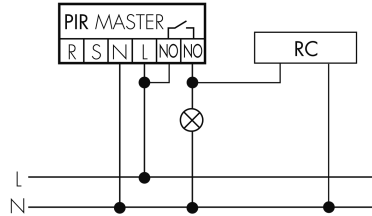

Illustrazione

Dimensioni in mm

Schemi di rilevamento

Dimensioni in m

a sinistra: vista dall'alto, a destra: vista laterale

- Portata per le attività sedentarie (zona di presenza)
- - - Portata dirigendosi verso la lente (movimento radiale)
- Portata passando lateralmente (movimento tangenziale)

Caratteristiche tecniche PD2 S 360 DE Master 1C/W

Caratteristiche di montaggio	
Altezza di montaggio raccomandata [m]	2.5
Altezza di montaggio max. 2 [m]	10
Altezza di montaggio min. [m]	2.5
Categoria di montaggio	Integrato (EB)
Materiale e forma di costruzione	
Foro [mm]	73
Codice colore	RAL 9010
Colore	Bianco
Resistente ai raggi UV	PC resistente ai raggi UV
Caratteristiche elettronico	
Tipo di collegamento	Morsetto a innesto
Adatto per carico capacitivo	sì
Frequenza di rete [Hz]	50 - 60
Tipo di tensione	AC
Tensione di alimentazione	230 V (+/- 10%)
Caratteristiche di sensore	
Modello	Rilevatore di presenza
Angolo di rilevamento [°]	360
Caratteristiche di funzionamento	

Quantità di canali	1
Telecomandabile (IR)	IR-RC (Foglio de programmation IR-PD 1C), IR-PD Mini
Caratteristiche di funzionamento [Uscita]	
Luminosità di intervento [lx]	5 - 2000
Semiautomatico	sì
Funzione ad impulso	sì (durata della pausa regolabile)
Corrente di inserzione max.	800 A (max. 200 µs)
Temporizzazione max.	30 min
Potenza max. di commutazione	2300 W (cos φ=1)
Temporizzazione min.	15 s
Potenziale zero	sì
Caratteristiche di funzionamento [Ingresso]	
Contatto d'ingresso per pulsante	sì
Caratteristiche di funzionamento [Ingresso 2]	
Contatto d'ingresso per slave	sì
Contatto d'ingresso per slave (Remote)	sì
Dichiarazione	
Temperatura di esercizio [°C]	-25 °C - +55 °C
Senza alogeni	sì
Grado di protezione [IP]	20
Classe di protezione	II

Schematics

Funzionamento normale

Funzionamento normale con filtro RC

Funzionamento normale con tasto esterno

Funzionamento Master-Slave con tasto esterno

Funzionamento permanente con interruttore esterno

Funzione ad impulso sulla minuteria