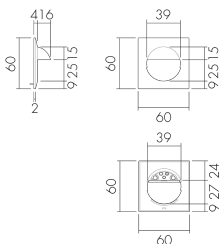

Scheda tecnica

AS EDI/DG

Set adattatori, design EDIZIOdue,
grigio scuro

No E: 535 999 145

Prezzi brutto IVA escl. 3.45 CHF

Descrizione del prodotto

- Per la combinazione die detettori per parete della B.E.G. con tutti i programmi degli interruttori e prese della Svizzera
- Grazie al set d'adattamento é possibile integrare l'insero del rilevatore in tutte le gamme d'interruttori da voi scelte. Il set di adattatori dovrà essere ordinato in funzione di gamma e colore degli interruttori.

Illustrazione

Dimensioni in mm

Caratteristiche tecniche AS EDI/DG

| Materiale e forma di costruzione | |
|----------------------------------|---------------------------|
| Codice colore | NCS S6500N matt |
| Colore | Grigio scuro |
| Resistente ai raggi UV | PC resistente ai raggi UV |
| Dichiarazione | |
| Senza alogeni | sì |