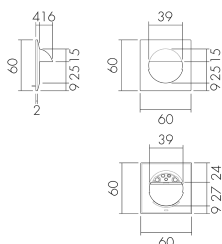

Scheda tecnica

AS EDI/HG

Set adattatori, design EDIZIOdue,
grigio chiaro

No E: 535 999 135

Prezzi brutto IVA escl. 3.45 CHF

Descrizione del prodotto

- Per la combinazione die detettori per parete della B.E.G. con tutti i programmi degli interruttori e prese della Svizzera
- Grazie al set d'adattamento é possibile integrare l'insero del rilevatore in tutte le gamme d'interruttori da voi scelte. Il set di adattatori dovrà essere ordinato in funzione di gamma e colore degli interruttori.

Illustrazione

Dimensioni in mm

Caratteristiche tecniche AS EDI/HG

Materiale e forma di costruzione	
Codice colore	NCS S2500N matt
Colore	Grigio chiaro
Resistente ai raggi UV	PC resistente ai raggi UV
Dichiarazione	
Senza alogeni	sì