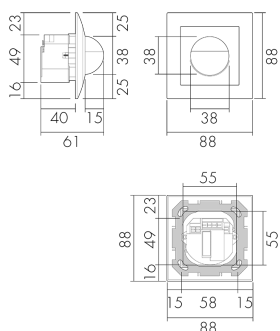

### Descrizione del prodotto

- Per il montaggio sottomuro al parete con zona a 180° per il rilevamento affidabile dei movimenti
- Combinazione con tutti i programmi degli prese e interruttori della Svizzera
- Versioni a colori sono disponibili in sistema modulare (disponibile fino a 7 colori)
- Tecnica a 2 fili per il facile collegamento delle maggiori minuterie elettroniche (la minuteria stessa deve però essere ordinata separatamente, p.es. B.E.G. Luxomat SCT1)
- Nessuna perdita di tempo durante l'installazione, poiché il collegamento del filo neutro è superfluo
- Impostazione in continuità della luminosità
- Per un'altezza di montaggio da 1.1 - 2.2 m

### Illustrazione

Dimensioni in mm

### Schemi di rilevamento

Dimensioni in m

a sinistra: vista dall'alto, a destra: vista laterale

- ..... Portata per le attività sedentarie (zona di presenza)
- - - Portata dirigendosi verso la lente (movimento radiale)
- Portata passando lateralmente (movimento tangenziale)