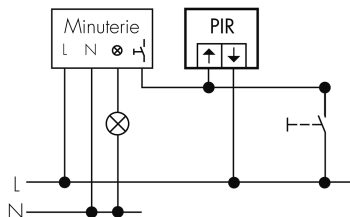

Schematics

Collegamento 4 fili