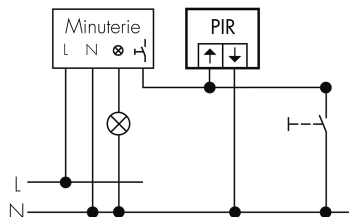

Collegamento 3 fili

Accessori Indoor 180 UP Minuterie EDI/W

SCT 1 lieferbar
Temporizzatore luci scale
No E: 533 005 486
Prezzi brutto IVA escl. 70.00 CHF