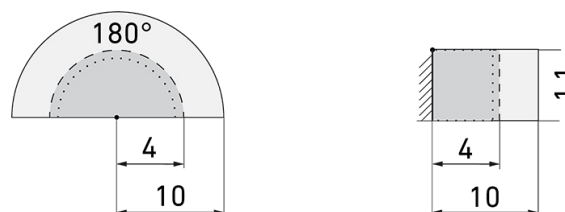

### Descrizione del prodotto

- Per il montaggio sottomuro al parete con zona a 180° per il rilevamento affidabile dei movimenti
- Combinazione con tutti i programmi degli prese e interruttori della Svizzera
- Versioni a colori sono disponibili in sistema modulare (disponibile fino a 7 colori)
- Tecnica a 2 fili per il facile collegamento delle maggiori minuterie elettroniche (la minuteria stessa deve però essere ordinata separatamente, p.es. B.E.G. Luxomat SCT1)
- Nessuna perdita di tempo durante l'installazione, poiché il collegamento del filo neutro è superfluo
- Impostazione in continuità della luminosità
- Per un'altezza di montaggio da 1.1 - 2.2 m

### Illustrazione

Dimensioni in mm

### Schemi di rilevamento

Dimensioni in m

a sinistra: vista dall'alto, a destra: vista laterale

- ..... Portata per le attività sedentarie (zona di presenza)
- - - Portata dirigendosi verso la lente (movimento radiale)
- Portata passando lateralmente (movimento tangenziale)