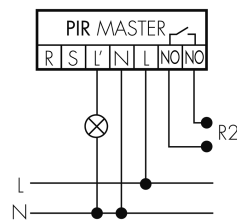

## Caratteristiche tecniche PD2 S 180 UP Master 2C EDI/W

Caratteristiche di montaggio	
Altezza di montaggio raccomandata [m]	1.1
Altezza di montaggio max. 2 [m]	4
Altezza di montaggio min. [m]	1.1
Categoria di montaggio	Sottomuro (UP)
Materiale e forma di costruzione	
Codice colore	NCS S0500N matt
Colore	Bianco
Resistente ai raggi UV	PC resistente ai raggi UV
Caratteristiche elettronico	
Tipo di collegamento	Morsetto a innesto
Adatto per carico capacitivo	sì
Frequenza di rete [Hz]	50 - 60
Tipo di tensione	AC
Tensione di alimentazione	230 V (+/- 10%)
Caratteristiche di sensore	
Modello	Rilevatore di presenza
Angolo di rilevamento [°]	180
Microfono	sì
Caratteristiche di funzionamento	
Quantità di canali	2
Telecomandabile (IR)	IR-RC (Foglio de programmation IR-PD), IR-PD Mini

# Schematics

**Funzionamento permanente con interruttore esterno**

**Funzionamento Master-Slave**

**Funzionamento normale con tasto esterno**

**Funzione ad impulso sulla minuteria**

**Funzionamento normale**

**Funzione con commutatore rotativo «Manuale - 0 - Automatico»**

**Funzionamento Master-Master**

**Funzionamento normale con filtro RC**