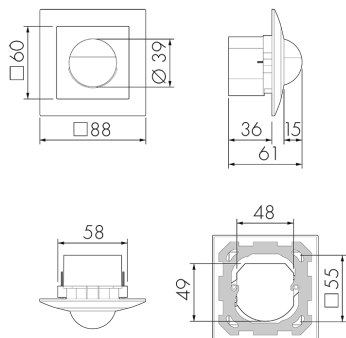

## Illustrazione

Dimensioni in mm

## Schemi di rilevamento

Dimensioni in m

a sinistra: vista dall'alto, a destra: vista laterale

- ..... Portata per le attività sedentarie (zona di presenza)
- - - Portata dirigendosi verso la lente (movimento radiale)
- Portata passando lateralmente (movimento tangenziale)