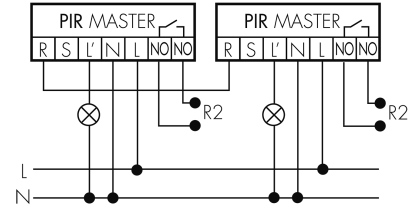

## Caratteristiche tecniche PD2 S 180 UP Master 2C EDI/W

Caratteristiche di montaggio	
Altezza di montaggio raccomandata [m]	1.1
Altezza di montaggio max. 2 [m]	4
Altezza di montaggio min. [m]	1.1
Categoria di montaggio	Sottomuro (UP)
Materiale e forma di costruzione	
Codice colore	NCS S0500N matt
Colore	Bianco
Resistente ai raggi UV	PC resistente ai raggi UV
Caratteristiche elettronico	
Tipo di collegamento	Morsetto a innesto
Adatto per carico capacitivo	sì
Frequenza di rete [Hz]	50 - 60
Tipo di tensione	AC
Tensione di alimentazione	230 V (+/- 10%)
Caratteristiche di sensore	
Modello	Rilevatore di presenza
Angolo di rilevamento [°]	180
Microfono	sì
Caratteristiche di funzionamento	
Quantità di canali	2
Telecomandabile (IR)	IR-RC (Foglio de programmation IR-PD), IR-PD Mini

# Schematics

**Funzionamento permanente con interruttore esterno**

**Funzionamento Master-Slave**

**Funzionamento normale con tasto esterno**

**Funzione ad impulso sulla minuteria**

**Funzionamento normale**

**Funzione con commutatore rotativo «Manuale - 0 - Automatico»**

**Funzionamento Master-Master**

**Funzionamento normale con filtro RC**