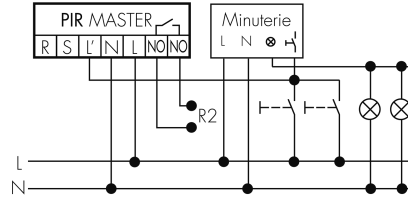

## Caratteristiche tecniche PD2 S 180 UP Master 2C EDI/W

Caratteristiche di montaggio	
Altezza di montaggio raccomandata [m]	1.1
Altezza di montaggio max. 2 [m]	4
Altezza di montaggio min. [m]	1.1
Categoria di montaggio	Sottomuro (UP)
Materiale e forma di costruzione	
Codice colore	NCS S0500N matt
Colore	Bianco
Resistente ai raggi UV	PC resistente ai raggi UV
Caratteristiche elettronico	
Tipo di collegamento	Morsetto a innesto
Adatto per carico capacitivo	sì
Frequenza di rete [Hz]	50 - 60
Tipo di tensione	AC
Tensione di alimentazione	230 V (+/- 10%)
Caratteristiche di sensore	
Modello	Rilevatore di presenza
Angolo di rilevamento [°]	180
Microfono	sì
Caratteristiche di funzionamento	
Quantità di canali	2
Telecomandabile (IR)	IR-RC (Foglio de programmation IR-PD), IR-PD Mini

# Schematics

**Funzionamento permanente con interruttore esterno**

**Funzionamento Master-Slave**

**Funzionamento normale con tasto esterno**

**Funzione ad impulso sulla minuteria**

**Funzionamento normale**

**Funzione con commutatore rotativo «Manuale - 0 - Automatico»**

**Funzionamento Master-Master**

**Funzionamento normale con filtro RC**