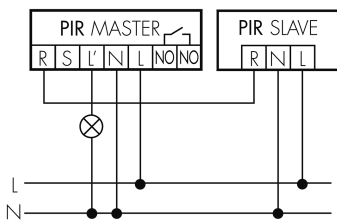

## Schemi di rilevamento

Dimensioni in m

a sinistra: vista dall'alto, a destra: vista laterale

- ..... Portata per le attività sedentarie (zona di presenza)
- - - Portata dirigendosi verso la lente (movimento radiale)
- Portata passando lateralmente (movimento tangenziale)

## Caratteristiche tecniche PD2 S 180 UP Master 2C EDI/W

Caratteristiche di montaggio	
Altezza di montaggio raccomandata [m]	1.1
Altezza di montaggio max. 2 [m]	4
Altezza di montaggio min. [m]	1.1
Categoria di montaggio	Sottomuro (UP)
Materiale e forma di costruzione	
Codice colore	NCS S0500N matt
Colore	Bianco
Resistente ai raggi UV	PC resistente ai raggi UV
Caratteristiche elettronico	
Tipo di collegamento	Morsetto a innesto
Adatto per carico capacitivo	sì
Frequenza di rete [Hz]	50 - 60
Tipo di tensione	AC
Tensione di alimentazione	230 V (+/- 10%)
Caratteristiche di sensore	
Modello	Rilevatore di presenza
Angolo di rilevamento [°]	180
Microfono	sì
Caratteristiche di funzionamento	
Quantità di canali	2
Telecomandabile (IR)	IR-RC (Foglio de programmation IR-PD), IR-PD Mini

# Schematics

**Funzionamento permanente con interruttore esterno**

**Funzionamento Master-Slave**

**Funzionamento normale con tasto esterno**

**Funzione ad impulso sulla minuteria**

**Funzionamento normale**