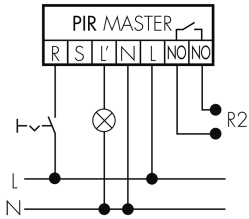

Schematics

Funzionamento permanente con interruttore esterno