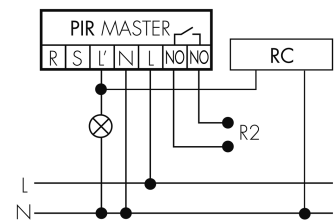

## Caratteristiche tecniche PD2 S 180 UP Master 2C EDI/W

Caratteristiche di montaggio	
Altezza di montaggio raccomandata [m]	1.1
Altezza di montaggio max. 2 [m]	4
Altezza di montaggio min. [m]	1.1
Categoria di montaggio	Sottomuro (UP)
Materiale e forma di costruzione	
Codice colore	NCS S0500N matt
Colore	Bianco
Resistente ai raggi UV	PC resistente ai raggi UV
Caratteristiche elettronico	
Tipo di collegamento	Morsetto a innesto
Adatto per carico capacitivo	sì
Frequenza di rete [Hz]	50 - 60
Tipo di tensione	AC
Tensione di alimentazione	230 V (+/- 10%)
Caratteristiche di sensore	
Modello	Rilevatore di presenza
Angolo di rilevamento [°]	180
Microfono	sì
Caratteristiche di funzionamento	
Quantità di canali	2
Telecomandabile (IR)	IR-RC (Foglio de programmation IR-PD), IR-PD Mini

# Schematics

**Funzionamento permanente con interruttore esterno**

**Funzionamento Master-Slave**

**Funzionamento normale con tasto esterno**

**Funzione ad impulso sulla minuteria**

**Funzionamento normale**

**Funzione con commutatore rotativo «Manuale - 0 - Automatico»**

**Funzionamento Master-Master**

**Funzionamento normale con filtro RC**