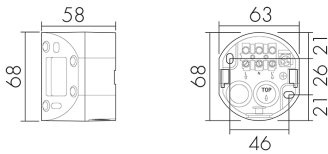

### ESI-RC-plus next/W

Zoccolo per montaggio su angoli rientranti, bianco

No E: 535 998 245

Prezzi brutto IVA escl. 13.00 CHF

### Descrizione del prodotto

- Zoccolo per il montaggio su angoli rientranti dei detettori di movimento RC-plus next

### Illustrazione

Dimensioni in mm