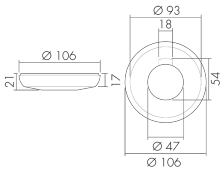

Scheda tecnica

CSS UP/SI

Coperchio colorato per rilevatori
360° UP, argento

No E: 535 993 179

Prezzi brutto IVA escl. 5.00 CHF

Descrizione del prodotto

- Accessorio di colore PD-UP «linea S»

Illustrazione

Dimensioni in mm

Caratteristiche tecniche CSS UP/SI

Materiale e forma di costruzione	
Codice colore	RAL 9006 matt
Colore	Argento
Resistente ai raggi UV	PC resistente ai raggi UV
Dichiarazione	
Senza alogeni	si