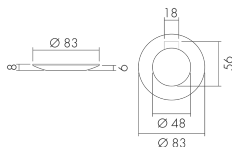

Scheda tecnica

CS S DE/W

Coperchio colorato per rilevatori
360° DE, bianco

No E: 535 993 309

Prezzi brutto IVA escl. 5.00 CHF

Descrizione del prodotto

- Accessorio di colore PD-DE «linea S»

Illustrazione

Dimensioni in mm

Caratteristiche tecniche CS S DE/W

Materiale e forma di costruzione	
Codice colore	RAL 9010
Colore	Bianco
Resistente ai raggi UV	PC resistente ai raggi UV
Dichiarazione	
Senza alogeni	si