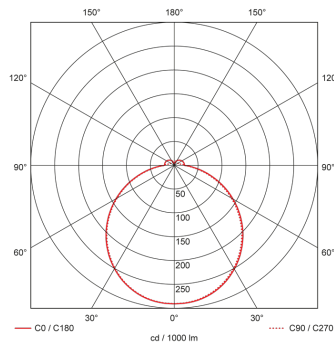

## Descrizione del prodotto

- prodotto di qualità, Swiss-Made
- Lampada LED a soffitto e a parete, circolare
- Design moderno in vetro acrilico opaco bianco

## Illustrazione

Dimensioni in mm