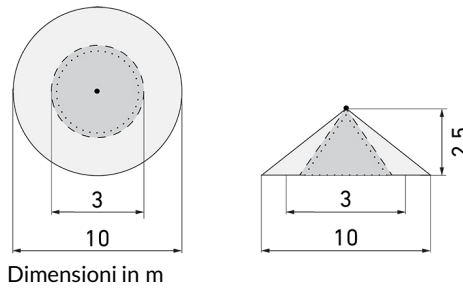

## Descrizione del prodotto

- Per il montaggio flessibile per soffitti sospesi, lampadari, armadi ecc. con zona a 360° per il rilevamento affidabile dei movimenti
- Versioni a colori sono disponibili in sistema modulare (disponibile fino a 7 colori)
- Impostazioni di default, pronto per l'uso
- Impostazioni di default, pronto per l'uso, le ulteriori impostazioni e programmazioni possano eseguite tramite il telecomando IR-RC (non compreso nella fornitura)
- Funzione semiautomatica (Accensione manuale/spegnimento automatico) per il massimo risparmio energetico possibile
- Entrate separate per tasti e apparecchi Slave
- Luce d'orientamento per maggiori requisiti di sicurezza in case di riposo, ospedali, edifici pubblici, ecc.
- Basso consumo energetico
- Rilevatore DALI Master per la gestione diretta della lampada (Broadcast). Alimentazione bus diretta dal rilevatore
- 1 canale (DALI/DSI) per la regolazione automatica costante della luce (varialuce)
- Azionabile e programmabile via telecomando (foglio di programmazione IR-PD-DALI per l'uso del telecomando IR-RC inclusa)
- Con clip di copertura
- Cavo di collegamento di ca. 50 cm

## Illustrazione

Dimensioni in mm

## Schemi di rilevamento

Dimensioni in m

a sinistra: vista dall'alto, a destra: vista laterale

- ..... Portata per le attività sedentarie (zona di presenza)
- - - Portata dirigendosi verso la lente (movimento radiale)
- Portata passando lateralmente (movimento tangenziale)