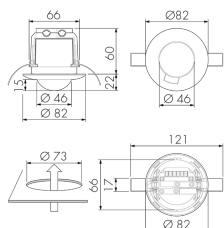

Scheda tecnica

Occulog-1C

VOC sensore di qualità dell'aria 1 canale, bianco

No E: 205 380 039

Prezzi brutto IVA escl. 349.00 CHF

Descrizione del prodotto

- Per l'installazione in soffitti ribassati per un rilevamento affidabile delle particelle di VOC nel locale
- Molle per fissaggio per un montaggio facile e veloce nei controsoffitti
- Immediatamente pronto all'uso grazie alle preimpostazioni di fabbrica, i valori di soglia sono regolabili tramite il telecomando IR-Occulog
- Segnalazione acustica e ottica
- Impostazioni di default, pronto per l'uso
- Esempi di impiego: uffici, scuole, asili, ospedali, sale riunioni
- 1 canale a potenziale libero per un eventuale collegamento RVC

Illustrazione

Dimensioni in mm

Caratteristiche tecniche Occulog-1C

Caratteristiche di montaggio

Altezza di montaggio raccomandata [m]	2.5
Altezza di montaggio min. [m]	2

Categoria di montaggio	Integrato (EB)
Materiale e forma di costruzione	
Foro [mm]	73
Codice colore	RAL 9010
Resistente ai raggi UV	PC resistente ai raggi UV
Caratteristiche elettronico	
Frequenza di rete [Hz]	50 - 60
Tipo di tensione	AC
Tensione di alimentazione	230 V (+/- 10 %)
Caratteristiche di sensore	
Sensibilità di intervento regolabile	sì
Sensore di qualità dell'aria	sì
Caratteristiche di funzionamento	
Quantità di canali	1
Telecomandabile (IR)	IR-OCCULOG-1C
Caratteristiche di funzionamento [Uscita]	
RVC	sì
Potenza max. di commutazione	1000 W
Potenziale zero	sì
Dichiarazione	
Temperatura di esercizio [°C]	-25 °C - +50 °C
Senza alogeni	sì
Grado di protezione [IP]	20
Classe di protezione	II