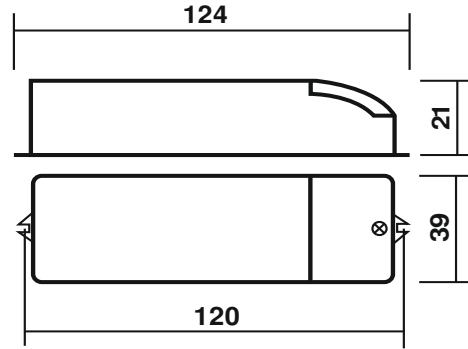

for 12Vac halogen and led lamps

MICRO LED TRAFO

RN9140

IP20

**EMC
300MHZ**

**equi.
SELV**

**ROHS
compliance**

Potenza nominale in uscita Nominal output power	W halo	5÷55
	W led	3÷55
Tensione di uscita Output Voltage	Vac	12V
Frequenza nominale di rete Operation frequency	Hz	50 / 60
Tensione nominale di rete Mains nominal voltage	Vac	220÷240
Fattore di potenza secondo EN61000-3-2 Power factor according to EN61000-3-2		SI YES
Fattore di potenza Power factor	λ	>0,9
Temperatura ambiente Ta° Ambient Temperature Ta°	°C	-15...+55
Temperatura massima sul punto Tc° Max temperature on Tc dot	°C	80
Protezione termica Thermal protection		SI YES
Protezione sovraccarico Overload protection		SI YES
Protezione sovratensioni Overvoltage protection		SI YES
Protezione corto circuito Short circuit protection		SI YES
Dimmerabile Dimmable	Si Yes	IGBT
Sezione cavi primario input cables section	mm ²	2,5
Sezioni cavi secondario Output cables section	mm ²	2,5
Grado di protezione Degree of protection	IP	20
Dimensioni (LxPxH) Dimensions (LxPxH)	mm	124x39x21
Omologazioni Certifications		ENEC