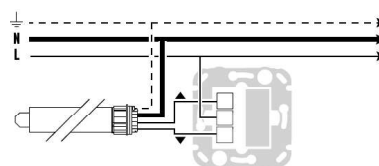

Smoove Uno VB

Einfachschalter

Wandbedienstelle zur Steuerung eines verdrahteten Raffstore-Antriebs. Erhältlich als Rast-Tast mit AUF-, AB- und STOP-Funktion.

- Passend zu allen gängigen Schalterprogrammen per 50 x 50 mm Adapterrahmen der Schalterhersteller
- Befestigungsplatte zur einfachen Wandmontage
- Schraublose Verdrahtung mit Bügelklemmen
- Geeignet für UP-Dosen ab 50 mm Tiefe

Bezeichnung	VE	Art.-Nr.	Preis/Stück*
Smoove Uno VB für Feller Edizio	1	1870744	CHF 44.44
Smoove Uno VB mit Somfy Rahmen Pure		1800510	CHF 45.18

Anwendung: Raffstore

Technische Daten

Betriebsspannung	230 V - 50 Hz
Schaltstrom	max. 6 A
Betriebstemperatur	-5 bis 45 °C
Schutzart	IP 20
Masse	50 x 50 x 42 mm

Funktionsprinzip

Anschluss

Steuerungen
Verdrahtet