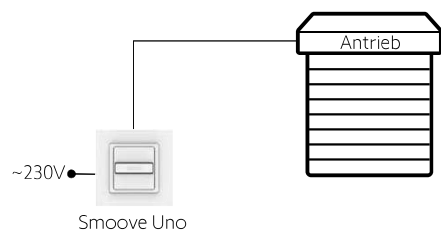

Smoove Uno VB

Einfachschalter

Wandbedienstelle zur Steuerung eines verdrahteten Raffstore-Antriebs. Erhältlich als Rast-Tast mit AUF-, AB- und STOP-Funktion.

- Passend zu allen gängigen Schalterprogrammen per 50 x 50 mm Adapterrahmen der Schalterhersteller
- Befestigungsplatte zur einfachen Wandmontage
- Schraublose Verdrahtung mit Bügelklemmen
- Geeignet für UP-Dosen ab 50 mm Tiefe

Bezeichnung	VE	Art.-Nr.	Preis/Stück*
Smoove Uno VB für Feller Edizio	1	1870744	CHF 44.44
Smoove Uno VB mit Somfy Rahmen Pure		1800510	CHF 45.18

Anwendung: Raffstore

Technische Daten

Betriebsspannung	230 V - 50 Hz
Schaltstrom	max. 6 A
Betriebstemperatur	-5 bis 45 °C
Schutzart	IP 20
Masse	50 x 50 x 42 mm

Funktionsprinzip

Anschluss

Steuerungen
Verdrahtet