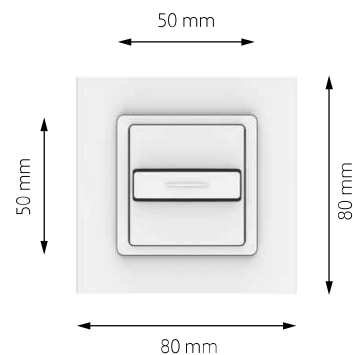

Smoove Uno VB

Einfachschalter

Wandbedienstelle zur Steuerung eines verdrahteten Raffstore-Antriebs. Erhältlich als Rast-Tast mit AUF-, AB- und STOP-Funktion.

- Passend zu allen gängigen Schalterprogrammen per 50 x 50 mm Adapterrahmen der Schalterhersteller
- Befestigungsplatte zur einfachen Wandmontage
- Schraublose Verdrahtung mit Bügelklemmen
- Geeignet für UP-Dosen ab 50 mm Tiefe

Bezeichnung	VE	Art.-Nr.	Preis/Stück*
Smoove Uno VB für Feller Edizio	1	1870744	CHF 44.44
Smoove Uno VB mit Somfy Rahmen Pure		1800510	CHF 45.18

Anwendung: Raffstore

Technische Daten

Betriebsspannung	230 V - 50 Hz
Schaltstrom	max. 6 A
Betriebstemperatur	-5 bis 45 °C
Schutzart	IP 20
Masse	50 x 50 x 42 mm

Funktionsprinzip

Anschluss

Steuerungen
Verdrahtet