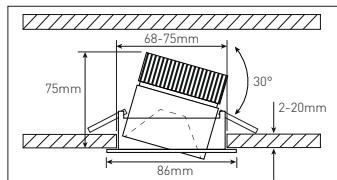

AVVERTENZE

IT Montaggio e messa in funzione possono essere effettuati solo da personale specializzato autorizzato (elettoinstallatori). Il proiettore serve esclusivamente a scopo di illuminazione e deve essere installato secondo le disposizioni di montaggio. Un altro utilizzo o un'altra modalità di incasso sono considerati „non conformi“. Attenzione! Lavorare sempre in assenza di tensione mentre si cablano e si installano gli apparecchi e le unità di alimentazione. In caso contrario i moduli LED possono andare distrutti. I dati tecnici possono subire modifiche senza preavviso. Le lampadene possono essere sostituite. Questo prodotto contiene una sorgente luminosa di classe di efficienza energetica E