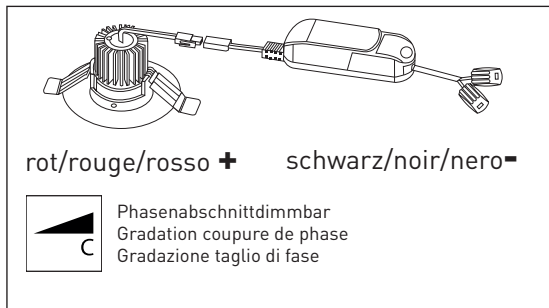

30.07.2021

134164 / 134165 / 134166 / 134173 / 160630

maxLUCE LED Spot «MOVE»

MONTAGEANLEITUNG INSTRUCTION DE MONTAGE ISTRUZIONI DI MONTAGGIO

INHALT/ TENHEUR/ CONTENUTO:

1 maxLUCE LED SPOT
1 LED Driver plug and play

WARNHINWEISE

DE Die Montage und Inbetriebnahme darf nur von autorisiertem Fachpersonal durchgeführt werden (Elektroinstallateur). Die Leuchte dient ausschliesslich der Beleuchtung und ist entsprechend den Errichtungsbestimmungen zu installieren. Eine andere Nutzung oder ein anderer Einbau gilt als „nicht bestimmungsgemäss“. Achtung! Während der Verdrahtung und Installation der Leuchten und Versorgungsgeräte immer spannungslos arbeiten. Nichtbeachten kann zur Zerstörung der LED-Module führen. Technische Änderungen vorbehalten. Die Lampen können in der Leuchte nicht ausgetauscht werden. Dieses Produkt enthält eine Lichtquelle der Energieeffizienzklasse E

AVERTISSEMENTS

FR Le montage et la mise en service ne peuvent être effectués que par du personnel spécialisé autorisé (installateur électrique). Le luminaire sert uniquement à éclairer et doit être installé conformément aux dispositions d'édification. Une autre utilisation ou intégration est considéré comme „non conforme aux dispositions“. Attention! Toujours travailler hors tension lors du câblage et de l'installation des luminaires et unités d'alimentation. Le non-respect de cette consigne peut entraîner la destruction des modules à LED. Sous réserve de modifications. Les lampes ne peuvent être pas remplacé sur la luminaire. Ce produit contient une source lumineuse de classe d'efficacité énergétique E