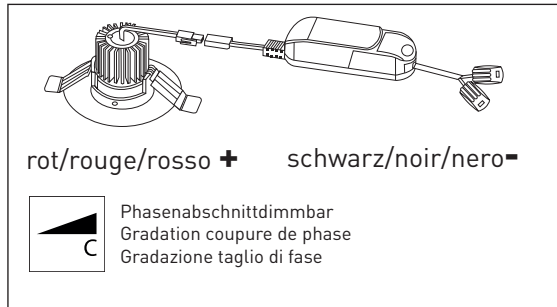

15.07.2021

134159 / 134160 / 134161 / 135963 / 160631

maxLUCE LED Spot «AXO»

MONTAGEANLEITUNG INSTRUCTION DE MONTAGE ISTRUZIONI DI MONTAGGIO

INHALT/ TENHEUR/ CONTENUTO:

1 maxLUCE LED SPOT
1 LED Driver plug and play

WARNHINWEISE

DE Die Montage und Inbetriebnahme darf nur von autorisiertem Fachpersonal durchgeführt werden (Elektroinstallateur). Die Leuchte dient ausschließlich der Beleuchtung und ist entsprechend den Errichtungsbestimmungen zu installieren. Eine andere Nutzung oder ein anderer Einbau gilt als „nicht bestimmungsgemäß“. Achtung! Während der Verdrahtung und Installation der Leuchten und Versorgungsgeräte immer spannungslos arbeiten. Nichtbeachten kann zur Zerstörung der LED-Module führen. Technische Änderungen vorbehalten. Die Lampen können in der Leuchte nicht ausgetauscht werden. Dieses Produkt enthält eine Lichtquelle der Energieeffizienzklasse E

AVERTISSEMENTS

FR Le montage et la mise en service ne peuvent être effectués que par du personnel spécialisé autorisé (installateur électrique). Le luminaire sert uniquement à éclairer et doit être installé conformément aux dispositions d'édification. Une autre utilisation ou intégration est considéré comme „non conforme aux dispositions“. Attention! Toujours travailler hors tension lors du câblage et de l'installation des luminaires et unités d'alimentation. Le non-respect de cette consigne peut entraîner la destruction des modules à LED. Sous réserve de modifications. Les lampes ne peuvent être pas remplacé sur la luminaire. Ce produit contient une source lumineuse de classe d'efficacité énergétique E