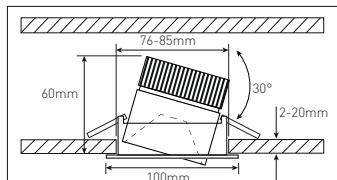

AVVERTENZE

IT Montaggio e messa in funzione possono essere effettuati solo da personale specializzato autorizzato (elettrici). Il proiettore serve esclusivamente a scopo di illuminazione e deve essere installato secondo le disposizioni di montaggio. Un altro utilizzo o un'altra modalità di incasso sono considerati „non conformi“. Attenzione! Lavorare sempre in assenza di tensione mentre si cablano e si installano gli apparecchi e le unità di alimentazione. In caso contrario i moduli LED possono andare distrutti. I dati tecnici possono subire modifiche senza preavviso. Le lampadine possono essere sostituite. Questo prodotto contiene una sorgente luminosa di classe di efficienza energetica E