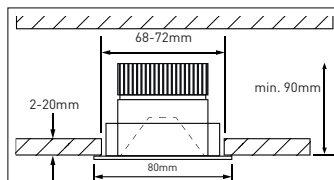

AVVERTENZE

IT Montaggio e messa in funzione possono essere effettuati solo da personale specializzato autorizzato (elettoinstallatori). Il proiettore serve esclusivamente a scopo di illuminazione e deve essere installato secondo le disposizioni di montaggio. Un altro utilizzo o un'altra modalità di incasso sono considerati „non conformi“. Attenzione! Lavorare sempre in assenza di tensione mentre si cablano e si installano gli apparecchi e le unità di alimentazione. In caso contrario i moduli LED possono andare distrutti. I dati tecnici possono subire modifiche senza preavviso. Le lampadenon possono essere sostituite. Questo prodotto contiene una sorgente luminosa di classe di efficienza energetica E