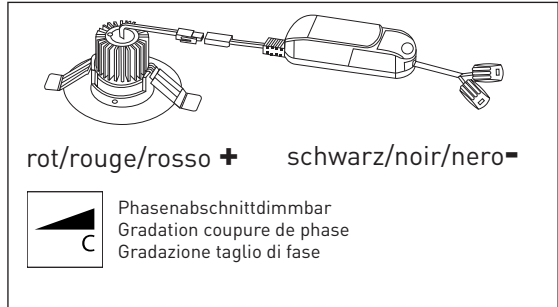

19.05.2021

134168 / 134169

maxLUCE LED Spot «STATO»

MONTAGEANLEITUNG INSTRUCTION DE MONTAGE ISTRUZIONI DI MONTAGGIO

INHALT/ TENHEUR/ CONTENUTO:

1 maxLUCE LED SPOT
1 LED Driver plug and play

WARNHINWEISE

DE Die Montage und Inbetriebnahme darf nur von autorisiertem Fachpersonal durchgeführt werden (Elektroinstallateur). Die Leuchte dient ausschliesslich der Beleuchtung und ist entsprechend den Errichtungsbestimmungen zu installieren. Eine andere Nutzung oder ein anderer Einbau gilt als „nicht bestimmungsgemäss“. Achtung! Während der Verdrahtung und Installation der Leuchten und Versorgungsgeräte immer spannungslos arbeiten. Nichtbeachten kann zur Zerstörung der LED-Module führen. Technische Änderungen vorbehalten. Die Lampen können in der Leuchte nicht ausgetauscht werden. Dieses Produkt enthält eine Lichtquelle der Energieeffizienzklasse E

AVERTISSEMENTS

FR Le montage et la mise en service ne peuvent être effectués que par du personnel spécialisé autorisé (installateur électrique). Le luminaire sert uniquement à éclairer et doit être installé conformément aux dispositions d'édification. Une autre utilisation ou intégration est considéré comme „non conforme aux dispositions“. Attention! Toujours travailler hors tension lors du câblage et de l'installation des luminaires et unités d'alimentation. Le non-respect de cette consigne peut entraîner la destruction des modules à LED. Sous réserve de modifications. Les lampes ne peuvent être pas remplacé sur la luminaire. Ce produit contient une source lumineuse de classe d'efficacité énergétique E