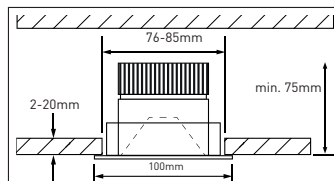

AVVERTENZE

IT Montaggio e messa in funzione possono essere effettuati solo da personale specializzato autorizzato (elettrinstallatori). Il proiettore serve esclusivamente a scopo di illuminazione e deve essere installato secondo le disposizioni di montaggio. Un altro utilizzo o un'altra modalità di incasso sono considerati „non conformi“. Attenzione! Lavorare sempre in assenza di tensione mentre si cablano e si installano gli apparecchi e le unità di alimentazione. In caso contrario i moduli LED possono andare distrutti. I dati tecnici possono subire modifiche senza preavviso. Le lampadene possono essere sostituite. Questo prodotto contiene una sorgente luminosa di classe di efficienza energetica E