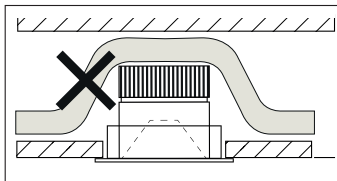

AVVERTENZE

IT Montaggio e messa in funzione possono essere effettuati solo da personale specializzato autorizzato (elettrinstallatori). Il proiettore serve esclusivamente a scopo di illuminazione e deve essere installato secondo le disposizioni di montaggio. Un altro utilizzo o un'altra modalità di incasso sono considerati „non conformi“. Attenzione! Lavorare sempre in assenza di tensione mentre si cablano e si installano gli apparecchi e le unità di alimentazione. In caso contrario i moduli LED possono andare distrutti. I dati tecnici possono subire modifiche senza preavviso. Le lampadene possono essere sostituite. Questo prodotto contiene una sorgente luminosa di classe di efficienza energetica E