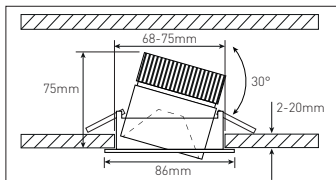

AVVERTENZE

IT Montaggio e messa in funzione possono essere effettuati solo da personale specializzato autorizzato (elettoinstallatori). Il proiettore serve esclusivamente a scopo di illuminazione e deve essere installato secondo le disposizioni di montaggio. Un altro utilizzo o un'altra modalità di incasso sono considerati „non conformi“. Attenzione! Lavorare sempre in assenza di tensione mentre si cablano e si installano gli apparecchi e le unità di alimentazione. In caso contrario i moduli LED possono andare distrutti. I dati tecnici possono subire modifiche senza preavviso. Le lampadene possono essere sostituite. Questo prodotto contiene una sorgente luminosa di classe di efficienza energetica E