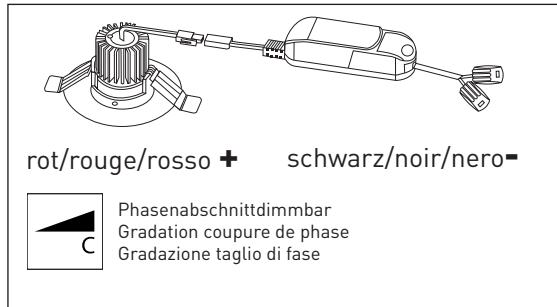

19.05.2021

134163 / 134170

maxLUCE LED Spot «FIXO»

MONTAGEANLEITUNG INSTRUCTION DE MONTAGE ISTRUZIONI DI MONTAGGIO

INHALT/ TENHEUR/ CONTENUTO:

1 maxLUCE LED SPOT
1 LED Driver plug and play

WARNHINWEISE

DE Die Montage und Inbetriebnahme darf nur von autorisiertem Fachpersonal durchgeführt werden (Elektroinstallateur). Die Leuchte dient ausschliesslich der Beleuchtung und ist entsprechend den Errichtungsbestimmungen zu installieren. Eine andere Nutzung oder ein anderer Einbau gilt als „nicht bestimmungsgemäss“. Achtung! Während der Verdrahtung und Installation der Leuchten und Versorgungsgeräte immer spannungslos arbeiten. Nichtbeachten kann zur Zerstörung der LED-Module führen. Technische Änderungen vorbehalten. Die Lampen können in der Leuchte nicht ausgetauscht werden. Dieses Produkt enthält eine Lichtquelle der Energieeffizienzklasse E

AVERTISSEMENTS

FR Le montage et la mise en service ne peuvent être effectués que par du personnel spécialisé autorisé (installateur électrique). Le luminaire sert uniquement à éclairer et doit être installé conformément aux dispositions d'édification. Une autre utilisation ou intégration est considéré comme „non conforme aux dispositions“. Attention! Toujours travailler hors tension lors du câblage et de l'installation des luminaires et unités d'alimentation. Le non-respect de cette consigne peut entraîner la destruction des modules à LED. Sous réserve de modifications. Les lampes ne peuvent être pas remplacé sur la luminaire. Ce produit contient une source lumineuse de classe d'efficacité énergétique E