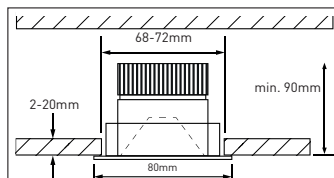

AVVERTENZE

IT Montaggio e messa in funzione possono essere effettuati solo da personale specializzato autorizzato (elettoinstallatori). Il proiettore serve esclusivamente a scopo di illuminazione e deve essere installato secondo le disposizioni di montaggio. Un altro utilizzo o un'altra modalità di incasso sono considerati „non conformi“. Attenzione! Lavorare sempre in assenza di tensione mentre si cablano e si installano gli apparecchi e le unità di alimentazione. In caso contrario i moduli LED possono andare distrutti. I dati tecnici possono subire modifiche senza preavviso. Le lampadenon possono essere sostituite. Questo prodotto contiene una sorgente luminosa di classe di efficienza energetica E