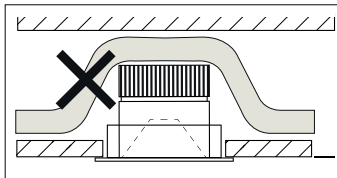

AVVERTENZE

IT Montaggio e messa in funzione possono essere effettuati solo da personale specializzato autorizzato (elettoinstallatori). Il proiettore serve esclusivamente a scopo di illuminazione e deve essere installato secondo le disposizioni di montaggio. Un altro utilizzo o un'altra modalità di incasso sono considerati „non conformi“. Attenzione! Lavorare sempre in assenza di tensione mentre si cablano e si installano gli apparecchi e le unità di alimentazione. In caso contrario i moduli LED possono andare distrutti. I dati tecnici possono subire modifiche senza preavviso. Le lampadenon possono essere sostituite. Questo prodotto contiene una sorgente luminosa di classe di efficienza energetica E