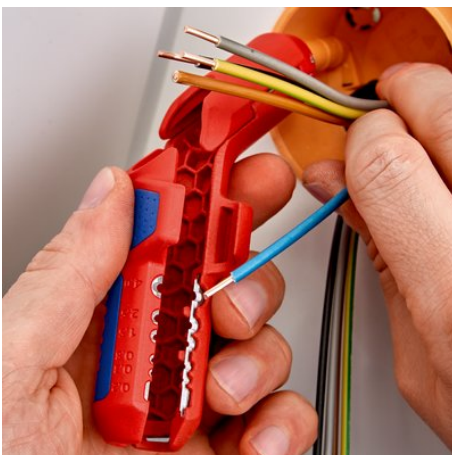

Informazione prodotto

16 95 01 SB

KNIPEX ErgoStrip®

Utensile spelacavi universale

- Per spelare in modo rapido e preciso i cavi elettrici più comuni a sezione tonda e i cavi per ambienti umidi (ad es. cavi NYM 3 x 1,5 mm² fino a 5 x 2,5 mm²), cavi per trasmissione dati (ad es. Twisted-Pair) e cavi coassiali
- Struttura innovativa e ergonomica con manico a pistola per l'intaglio, la spelatura e un taglio longitudinale facile del rivestimento
- Punta conica, sottile per un migliore accesso in spazi ristretti
- Dispositivo spelacavi per le sezioni 0,2 / 0,3 / 0,8 / 1,5 / 2,5 / 4 mm²
- Inserimento facilitato di conduttori unipolari per la spelatura grazie ai divisori di posizionamento
- Con molla di ritorno e nottolino di arresto
- Facile inserimento di cavi coassiali e per trasmissione dati grazie all'ausilio di apertura
- Design multicomponente con inserto in morbida resina sintetica per una comoda maneggevolezza e una presa sicura
- Corpo in stabile resina sintetica rinforzata con fibra di vetro

MM

Generico	
Art. No.	16 95 01 SB
EAN	4003773079927
Peso	75 g
Dimensioni	135 x 85 x 37 mm
REACH conformità	contiene SVHC
RoHS conformità	non applicabile

Caratteristiche tecniche	
Valori di spelatura cavo a sezione tonda (diametro)	Ø 8 – 13 mm
Valore di spelatura conduttori e cavetti	0,2 — 4,0 mm ²
Valori di spelatura cavi coassiali (diametro)	Ø 4,8 – 7,5 mm
Valore di spelatura cavi per trasmissione dati	CAT 5 - 7, Twisted Pair (UTP/STP)
Valori di spelatura	Ø 8,0 — 13,0 mm

Con riserva di modifiche tecniche e salvo errori

Spelatura isolamento di singoli conduttori

Spelatura di un cavo coassiale

Sguainatura di un cavo coassiale

Spelare un cavo per trasmissione dati

Con lama nascosta con poggia-pollice a sporgenza laterale per un confortevole taglio longitudinale

Spelare un cavo NYM