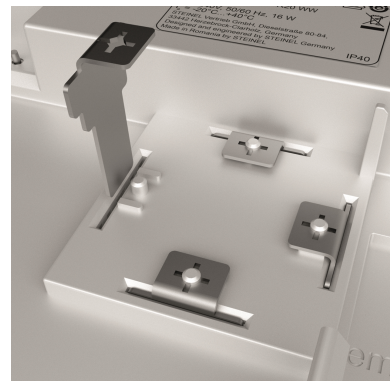

R Serie Rund V2

Funkvernetzte LED Sensorleuchte

RS PRO R30 plus SC neutralweiss

EAN: 4007841 067762

E-Nummer: 941002679

neva
lux

- Weiterentwicklung des Erfolgsmodells
- Sensorleuchte mit Unsichtbarem HF-Bewegungsmelder und einstellbarer Reichweite Ø10m
- Zukunftssicher dank Bluetooth Mesh Standard & App
- Einstellbare Helligkeit für Haupt- und Grundlicht zwischen 1 und 100%
- Einstellbare Fade-Zeiten beim Ein- und Ausschalten
- Optionales Notlicht-Modul mit Status-LED und Testfunktion via APP
- DC Notlichtbatterie-tauglich
- "Plus" Variante mit separat schaltbarem Backlight
- Geeignet für die Verwendung im geschützten Aussenbereich

E-Nummer: 941002679

neva
lux

HIGHLIGHTS

Inklusive STEINEL LED-System

Vernetzbar und Einstellbar via
Bluetooth

Schlagfestes Material IK 07

Backlight-Funktion

Optionale Grundhelligkeit 10 - 50 %

Optionales Hauptlicht 50 - 100 %

Optionales Notlicht

Moderne Steckklemmen für einfache
Installation

Richtungs-Abschirmbleche

R Serie Rund V2

Funkvernetzte LED Sensorleuchte

RS PRO R30 plus SC neutralweiss

EAN: 4007841 067762