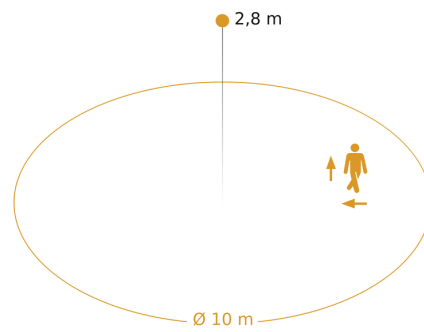

Mögliche Montagehöhe: 2,00 m - 4,00 m
Orange: radial und tangential

Sensorerfassungsbereiche

R Serie Rund V2

Funkvernetzte LED Sensorleuchte

RS PRO R30 plus SC neutralweiss

EAN: 4007841 067762

E-Nummer: 941002679