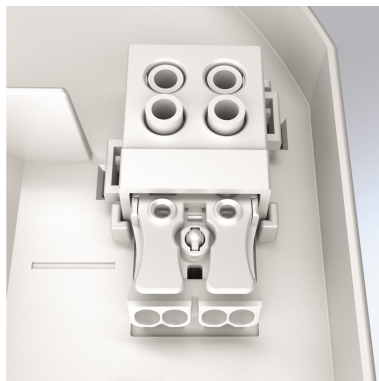

Optionales Hauptlicht 50 - 100 %

Optionales Notlicht

Moderne Steckklemmen für einfache
Installation

Richtungs-Abschirmbleche

R Serie Rund V2

Funkvernetzte LED Sensorleuchte

RS PRO R30 plus SC neutralweiss

EAN: 4007841 067762