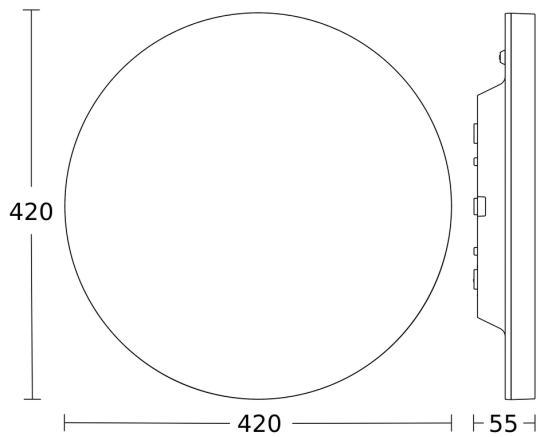

R Serie Rund V2

Funkvernetzte LED Sensorleuchte

RS PRO R30 plus SC neutralweiss

EAN: 4007841 067762

E-Nummer: 941002679

neva
lux

ILLUSTRATIONEN

Technische Zeichnungen