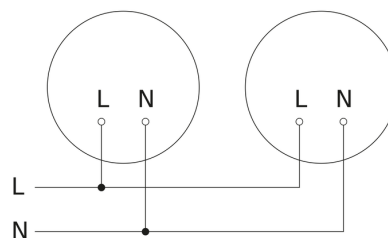

R Serie Rund V2

Funkvernetzte LED Sensorleuchte

RS PRO R30 plus SC neutralweiss

EAN: 4007841 067762

E-Nummer: 941002679

neva
lux

SCHALTBILDER