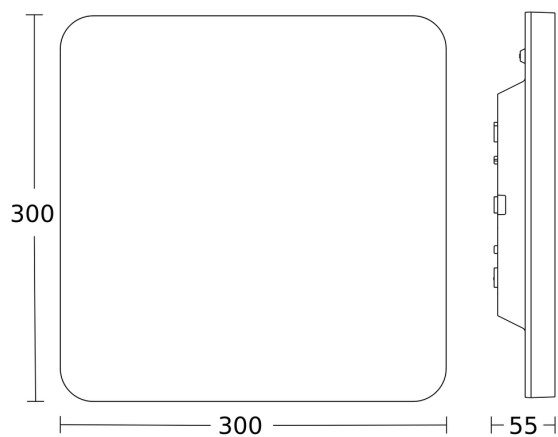

R Serie Quadratisch V2

Funkvernetzte LED Sensorleuchte

RS PRO R20 Q plus SC neutralweiss

EAN: 4007841 067731

E-Nummer: 941002639

neva
lux

ILLUSTRATIONEN

Technische Zeichnungen