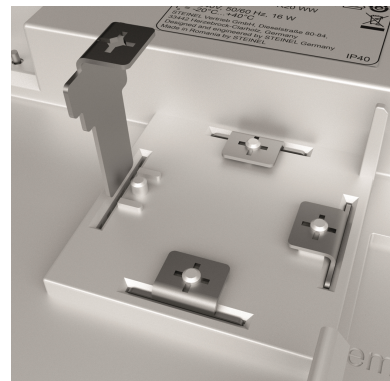

## HIGHLIGHTS

Inklusive STEINEL LED-System

Vernetzbar und Einstellbar via  
Bluetooth

Schlagfestes Material IK 07

Backlight-Funktion

Optionale Grundhelligkeit 10 - 50 %

Optionales Hauptlicht 50 - 100 %

Optionales Notlicht

Moderne Steckklemmen für einfache  
Installation

Richtungs-Abschirmbleche