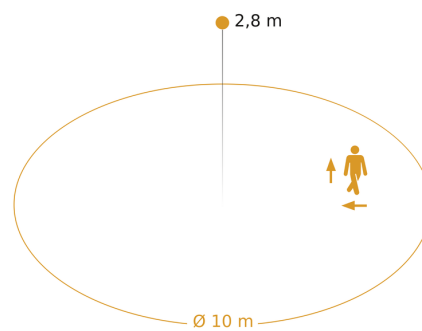

Mögliche Montagehöhe: 2,00 m - 4,00 m
Orange: radial und tangential