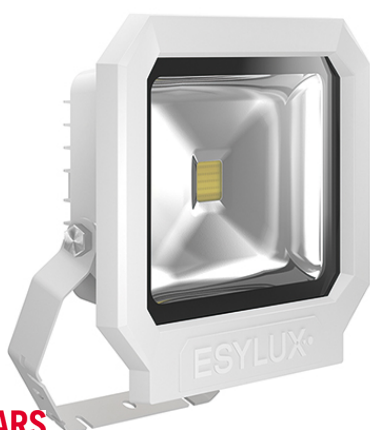

## SUN OFL TR 5100 830 WH

**Artikelnummer** 924 746 200  
**GTIN** 4015120810206

ON/OFF	LED 3100 K	CRI 81	Phi 5100 lm	106 lm/W	IP65	
--------	---------------	-----------	----------------	----------	------	---

### Produktbeschreibung

- LED-Strahler aus hochwertigen Aluminiumdruckgussgehäuse
- 50 W LED Lichtleistung entspricht 215 W Glühlampe, Lichtfarbe ca. 3000 K weiß
- Hohe Lichtausbeute mit 106 lm/W, sehr guter Farbwiedergabeindex Ra 80

### Technische Daten

ALLGEMEIN	
Gerätekategorie	Strahler
Produktinweis	Die Strahler sind für den Ausseneinsatz vorgesehen. Beim Einsatz in Innenbereichen (z. B. unterhalb der Decke) kann ggf. die Wärme nicht ausreichend abgeführt werden. Intensive Sonneneinstrahlung über einen längeren Zeitraum kann den Farbton verändern.
Fernbedienbar	-
Konformität	CE, EAC, RoHS, WEEE
Garantie	3 Jahre
BEFESTIGUNG	
Montageart	Aufbau
Montageort	Wand
Anschlussart	Schraubklemme
Anschließbarer Leiterquerschnitt	1,5 - 2,5 mm <sup>2</sup>
Anzahl der Kontakte	3
GEHÄUSE	
Abmessungen	Länge 267 mm x Breite 252 mm x Höhe/Tiefe 86 mm
Gewicht	1837 g
Werkstoff	Aluminiumdruckguss und UV-stabiler Kunststoff
Schutzart	IP65
Zulässige Umgebungstemperatur	-25 °C...+50 °C
Schlagfestigkeit	IK08