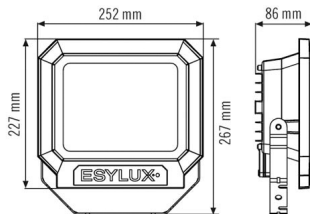

SUN OFL TR 5100 830 WH

Artikelnummer	GTIN
924 746 200	4015120810206

Zubehör

Produktbezeichnung	Artikelnummer	Produktbeschreibung	GTIN
Befestigung			
FL WALL ARM 700 WH	924 750 300	Wandausleger für Strahler, 700 mm, inklusive Adapter, weiss	4015120810527
FL GROUND SPIKE WH	924 740 300	Erdspiess für Strahler, inklusive Adapter, weiss	4015120810541

Masszeichnung