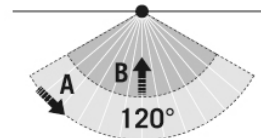

BEFESTIGUNG

Montageart	Aufbau
Montageort	Wand
Anschlussart	offenes Ende
Anschließer Leiterquerschnitt	0,75 - 2,5 mm ²
Anzahl der Kontakte	3
Länge der Anschlussleitung	0,8 m

GEHÄUSE

Abmessungen	Länge 215 mm x Breite 205 mm x Höhe/Tiefe 60 mm
Gewicht	911 g
Werkstoff	Aluminium und UV-stabiler Kunststoff
Schutzart	IP65
Zulässige Umgebungstemperatur	-25 °C...+40 °C
Farbe	schwarz, ähnlich RAL 9005
Glühdrahtprüfung nach IEC 60695-2-10	650 °C

Empf. Montagehöhe	2,5 m
Max. Montagehöhe	3 m
Lichtmessung	Tageslicht
Helligkeitswert	3 - 1000 lx
Nachlaufzeit	1 s...15 min (in Stufen einstellbar)

Zubehör

Produktbezeichnung	Artikelnummer	Produktbeschreibung	GTIN
Befestigung			
FL WALL ARM 700 BK	924 750 301	Wandausleger für Strahler, 700 mm, inklusive Adapter, schwarz	4015120810534
FL GROUND SPIKE BK	924 740 301	Erdspiess für Strahler, inklusive Adapter, schwarz	4015120810558

Masszeichnung

Erfassungsbereiche

Erfassungsreichweite

Quer (A)	8 m
Frontal (B)	3 m

Lichtverteilung

Schaltplan

Standardbetrieb

BASIC AFL TR 3000 840 MD BK