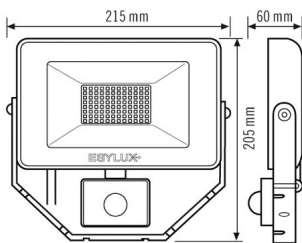

BEFESTIGUNG

Montageart	Aufbau
Montageort	Wand
Anschlussart	offenes Ende
Anschließer Leiterquerschnitt	0,75 - 2,5 mm ²
Anzahl der Kontakte	3
Länge der Anschlussleitung	0,8 m

GEHÄUSE

Abmessungen	Länge 215 mm x Breite 205 mm x Höhe/Tiefe 60 mm
Gewicht	911 g
Werkstoff	Aluminium und UV-stabiler Kunststoff
Schutzart	IP65
Zulässige Umgebungstemperatur	-25 °C...+40 °C
Farbe	schwarz, ähnlich RAL 9005
Glühdrahtprüfung nach IEC 60695-2-10	650 °C

BASIC AFL TR 3000 840 MD BK

Artikelnummer 924 345 311
GTIN 4015120810732

SENSORIK

Erfassungswinkel	120°, Sensor horizontal und vertikal drehbar +/- 180°
Erfassungsreichweite quer	8 m
Erfassungsreichweite frontal	3 m
Reichweitenanpassung	mechanisch
Erfassungsbereich	76 m ²

Empf. Montagehöhe	2,5 m
Max. Montagehöhe	3 m
Lichtmessung	Tageslicht
Helligkeitswert	3 - 1000 lx
Nachlaufzeit	1 s...15 min (in Stufen einstellbar)

Zubehör

Produktbezeichnung	Artikelnummer	Produktbeschreibung	GTIN
Befestigung			
FL WALL ARM 700 BK	924 750 301	Wandausleger für Strahler, 700 mm, inklusive Adapter, schwarz	4015120810534
FL GROUND SPIKE BK	924 740 301	Erdspiess für Strahler, inklusive Adapter, schwarz	4015120810558

Masszeichnung

Erfassungsbereiche

Erfassungsreichweite

Quer (A)	8 m
Frontal (B)	3 m

Lichtverteilung

Schaltplan

Standardbetrieb

BASIC AFL TR 3000 840 MD BK