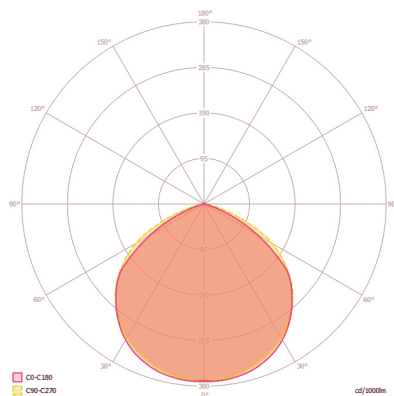

Masszeichnung

Erfassungsbereiche

Erfassungsreichweite

Quer (A)	8 m
Frontal (B)	3 m

Lichtverteilung

Schaltplan

Standardbetrieb

BASIC AFL TR 3000 840 MD BK