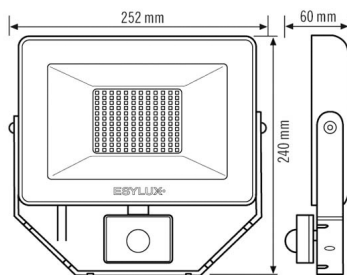

BASIC AFL TR 5000 840 MD BK

Artikelnummer	GTIN
924 347 311	4015120810770

SENSORIK	
Erfassungswinkel	120°, Sensor horizontal und vertikal drehbar +/- 180°
Erfassungsreichweite quer	8 m
Erfassungsreichweite frontal	3 m
Reichweitenanpassung	mechanisch
Erfassungsbereich	76 m²

Empf. Montagehöhe	2,5 m
Max. Montagehöhe	3 m
Lichtmessung	Tageslicht
Helligkeitswert	3 - 1000 lx
Nachlaufzeit	1 s...15 min (in Stufen einstellbar)

Zubehör

Produktbezeichnung	Artikelnummer	Produktbeschreibung	GTIN
Befestigung			
FL WALL ARM 700 BK	924 750 301	Wandausleger für Strahler, 700 mm, inklusive Adapter, schwarz	4015120810534
FL GROUND SPIKE BK	924 740 301	Erdspiess für Strahler, inklusive Adapter, schwarz	4015120810558

Masszeichnung

Erfassungsbereiche

Erfassungsreichweite

Quer (A)	8 m
Frontal (B)	3 m