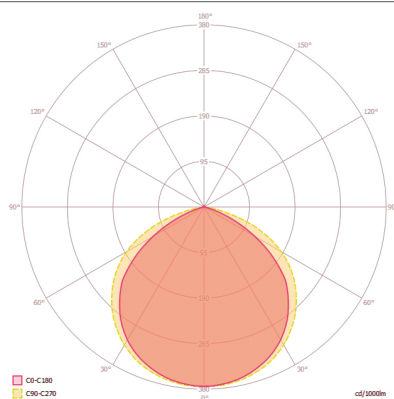

Masszeichnung

Erfassungsbereiche

Erfassungsreichweite

Quer (A)	8 m
Frontal (B)	3 m

Lichtverteilung

Schaltplan

Standardbetrieb

BASIC AFL TR 5000 840 MD BK