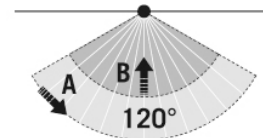

BEFESTIGUNG

Montageart	Aufbau
Montageort	Wand
Anschlussart	offenes Ende
Anschließer Leiterquerschnitt	0,75 - 2,5 mm ²
Anzahl der Kontakte	3
Länge der Anschlussleitung	0,8 m

GEHÄUSE

Abmessungen	Länge 252 mm x Breite 240 mm x Höhe/Tiefe 60 mm
Gewicht	1133 g
Werkstoff	Aluminium und UV-stabiler Kunststoff
Schutzart	IP65
Zulässige Umgebungstemperatur	-25 °C...+40 °C
Farbe	schwarz, ähnlich RAL 9005
Glühdrahtprüfung nach IEC 60695-2-10	650 °C

Empf. Montagehöhe	2,5 m
Max. Montagehöhe	3 m
Lichtmessung	Tageslicht
Helligkeitswert	3 - 1000 lx
Nachlaufzeit	1 s...15 min (in Stufen einstellbar)

Zubehör

Produktbezeichnung	Artikelnummer	Produktbeschreibung	GTIN
Befestigung			
FL WALL ARM 700 BK	924 750 301	Wandausleger für Strahler, 700 mm, inklusive Adapter, schwarz	4015120810534
FL GROUND SPIKE BK	924 740 301	Erdspiess für Strahler, inklusive Adapter, schwarz	4015120810558

Masszeichnung

Erfassungsbereiche

Erfassungsreichweite

Quer (A)	8 m
Frontal (B)	3 m

Lichtverteilung

Schaltplan

Standardbetrieb

BASIC AFL TR 5000 840 MD BK